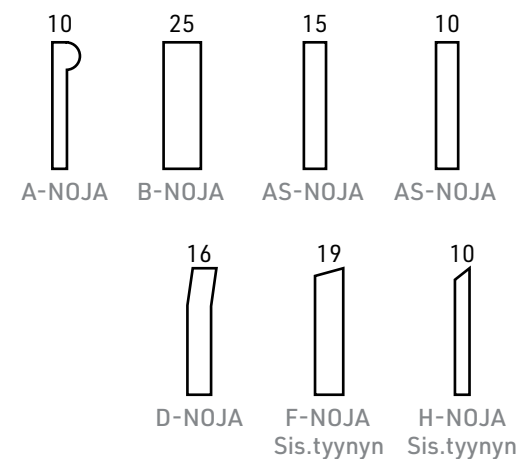

ADA

- Irto istuin- ja selkätyynyt
- Istuinpehmuste saatavilla useilla eri vaihtoehdoilla
Jämäkkä: HR35/HS45 vaahtomuovi, jonka pinnassa vanu
Pehmeä: RX36/HS45 vaahtomuovi, jonka pinnassa vanu
- Istuimissa pohjajoustona no-zag - jousitus
- Selkätyynyissä allergiaystävällinen
- Eco-supersoftvanutäyte
- Sohvan runko massiivi- ja kertopuuta
- Runko- ja jousitakuu 25 vuotta

KÄSINOJAT

Mitat eivät sisällä käsinojia