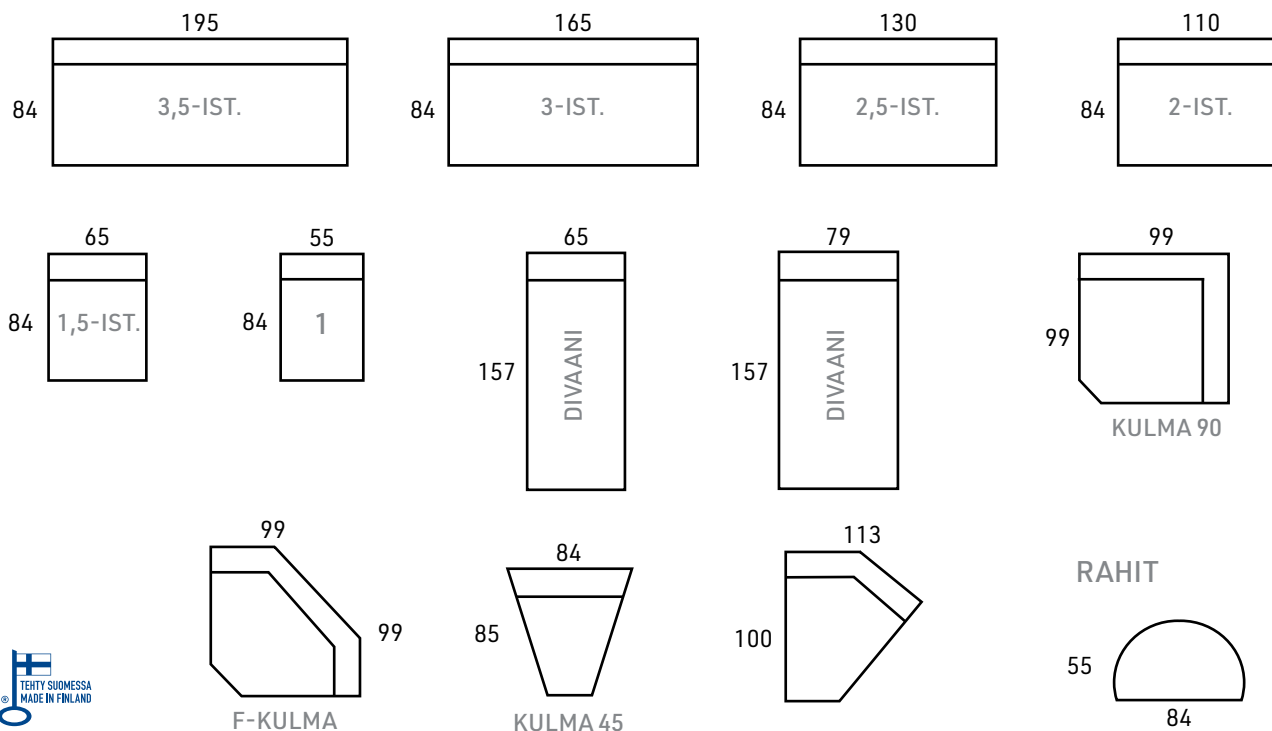

ADA

- Irto istuin- ja selkätyynyt
- Istuinpehmuste saatavilla useilla eri vaihtoehdoilla
Jämäkkä: HR35/HS45 vaahtomuovi, jonka pinnassa vanu
Pehmeä: RX36/HS45 vaahtomuovi, jonka pinnassa vanu
- Istuimissa pohjajoustona no-zag - jousitus
- Selkätyynyissä allergiaystävällinen
- Eco-supersoftvanutäyte
- Sohvan runko massiivi- ja kertopuuta
- Runko- ja jousitakuu 25 vuotta

KÄSINOJAT

Mitat eivät sisällä käsinojia