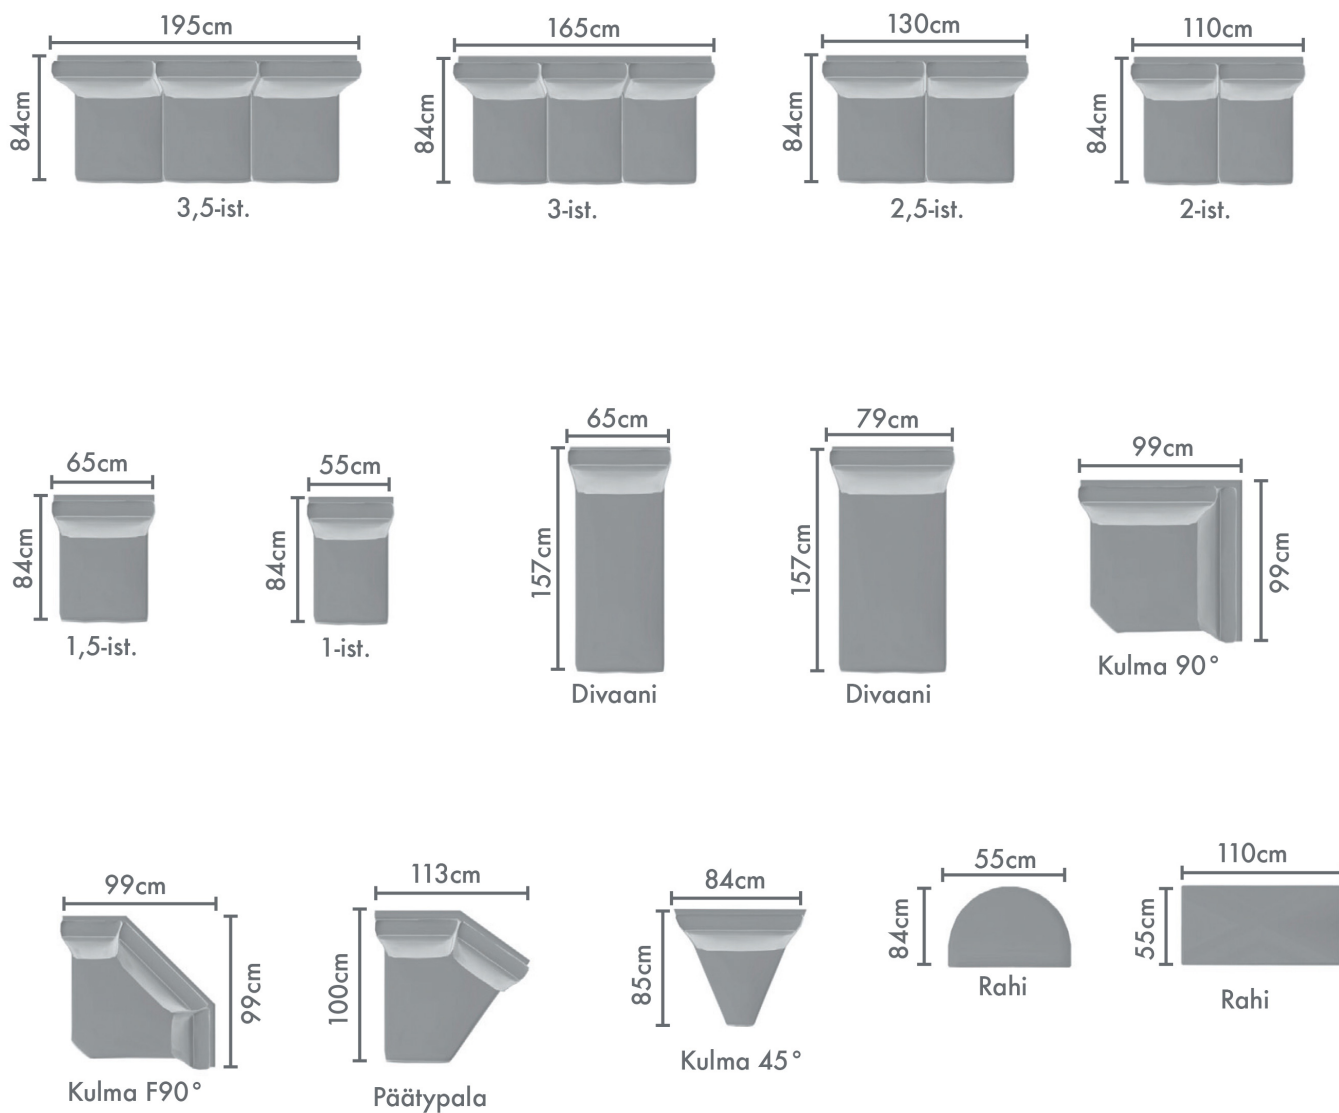

AADA

AITOsoffa

ISTUINTYYNYT:

- E-35EP (jäykkä)
- E-35 EP / E-30 (kova)
- E-35 EP/ EU-43 (pehmeä)

SELKÄNOJAVAIHTOEHDOT:

- Kantiselkätyyny (silikonivanutäyte)
- Heittoselkätyyny (silikonivanutäyte)

KÄSINOJAVAIHTOEHDOT: