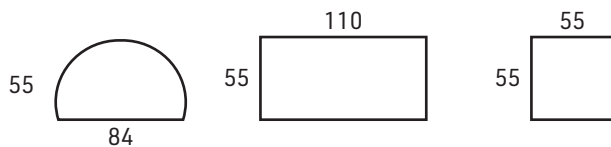

AADA

AITOsoffa

Irto istuin- ja selkätyyny.

Istuinpehmuste saatavilla useilla eri vaihtoehdoilla.

Jämäkkä:

HR35/HS45 vaahtomuovi, jonka pinnassa vanu.

Pehmeä:

RX36/HS45 vaahtomuovi, jonka pinnassa vanu.

Istuimissa pohjajoustona no-zag - jousitus

Selkätyynyissä allergiaystävällinen

Eco-supersoftvanutäyte.

Sohvan runko massiivi- ja kertopuuta.

Runko- ja jousitakuu 25 vuotta

RAHIT

KÄSINOJAT