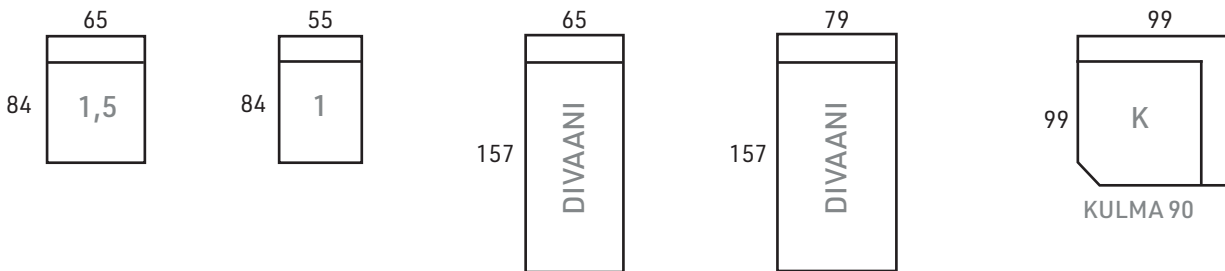

AADA

AITOsoffa

Irto istuin- ja selkätyyny.

Istuinpehmuste saatavilla useilla eri vaihtoehdoilla.

Jämäkkä:

HR35/HS45 vaahtomuovi, jonka pinnassa vanu.

Pehmeä:

RX36/HS45 vaahtomuovi, jonka pinnassa vanu.

Istuimissa pohjajoustona no-zag - jousitus

Selkätyynyissä allergiaystävällinen

Eco-supersoftvanutäyte.

Sohvan runko massiivi- ja kertopuuta.

Runko- ja jousitakuu 25 vuotta