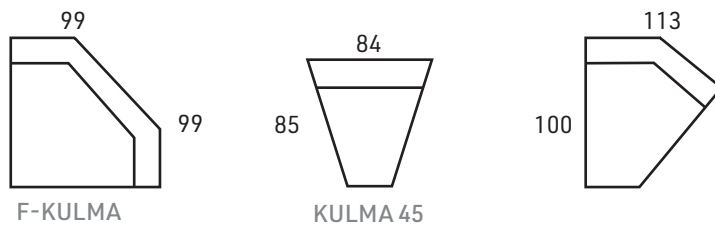

AADA

AITOsoffa

Irto istuin- ja selkätyyny.

Istuinpehmuste saatavilla useilla eri vaihtoehdoilla.

Jämäkkä:

HR35/HS45 vaahtomuovi, jonka pinnassa vanu.

Pehmeä:

RX36/HS45 vaahtomuovi, jonka pinnassa vanu.

Istuimissa pohjajoustona no-zag - jousitus

Selkätyynyissä allergiaystävällinen

Eco-supersoftvanutäyte.

Sohvan runko massiivi- ja kertopuuta.

Runko- ja jousitakuu 25 vuotta