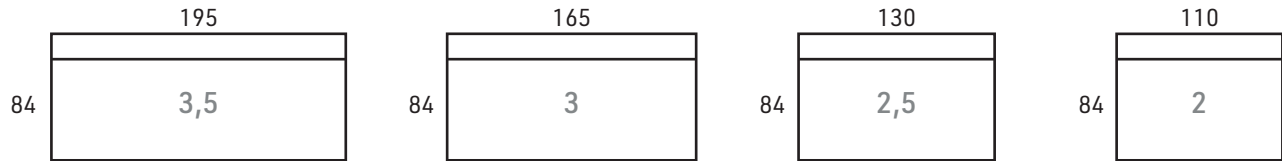

AADA

AITOsoffa

Irto istuin- ja selkätyyny.

Istuinpehmuste saatavilla useilla eri vaihtoehdoilla.

Jämäkkä:

HR35/HS45 vaahtomuovi, jonka pinnassa vanu.

Pehmeä:

RX36/HS45 vaahtomuovi, jonka pinnassa vanu.

Istuimissa pohjajoustona no-zag - jousitus

Selkätyynyissä allergiaystävällinen

Eco-supersoftvanutäyte.

Sohvan runko massiivi- ja kertopuuta.

Runko- ja jousitakuu 25 vuotta