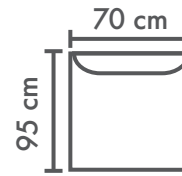

ALISA LUX

Aito
KALUSTE

3-istuttava

2,5 istuttava

1-istuttava
nojatuoli

Sohvan leveys: 246cm

Sohvan korkeus: 92cm (jalan kanssa)

Runkosyvyys: 95cm

Jalan korkeus: 16cm

Istuinkorkeus: 48cm

Käsinojan leveys: 10cm tai 15cm

Mitat ei sisällä käsinojia.

Divaani

Sohvan leveys: 246 cm

Sohvan korkeus: 92 cm (jalan kanssa)

Runkosyvyys: 95 cm

Jalan korkeus: 16 cm

Istuinkorkeus: 48 cm

Käsinojan leveys: 10 cm tai 15 cm

Divaanin syvyys: 170 cm

KÄTISYYS VAIHDETTAVISSA

Mallikokonaisuudet sisältävät käsinojat.

Avokulma

Sohvan leveys: 255 cm

Sohvan korkeus: 92 cm (jalan kanssa)

Runkosyvyys: 95 cm

Jalan korkeus: 16cm

Istuinkorkeus: 48 cm

Käsinojan leveys: 10 cm tai 15 cm

Avopäädyn syvyys: 200 cm tai 245 cm

Mallikokonaisuudet sisältävät käsinojat.