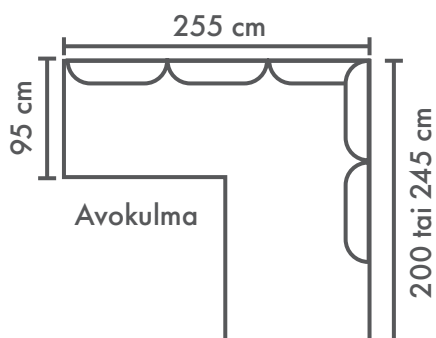

ALISA LUX

Aito
KALUSTE

3-istuttava

2,5 istuttava

1-istuttava
nojatuoli

Sohvan leveys: 246cm

Sohvan korkeus: 92cm (jalan kanssa)

Runkosyvyys: 95cm

Jalan korkeus: 16cm

Istuinkorkeus: 48cm

Käsinojan leveys: 10cm tai 15cm

Mitat ei sisällä käsinojia.

Divaani

Sohvan leveys: 246 cm

Sohvan korkeus: 92 cm (jalan kanssa)

Runkosyvyys: 95 cm

Jalan korkeus: 16 cm

Istuinkorkeus: 48 cm

Käsinojan leveys: 10 cm tai 15 cm

Divaanin syvyys: 170 cm

KÄTISYYS VAIHDETTAVISSA

Mallikokonaisuudet sisältävät käsinojat.

Avokulma

Sohvan leveys: 255 cm

Sohvan korkeus: 92 cm (jalan kanssa)

Runkosyvyys: 95 cm

Jalan korkeus: 16cm

Istuinkorkeus: 48 cm

Käsinojan leveys: 10 cm tai 15 cm

Avopäädyn syvyys: 200 cm tai 245 cm

Mallikokonaisuudet sisältävät käsinojat.