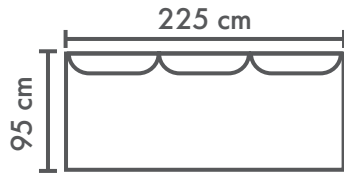

ALISA LUX

Aito
KALUSTE

3-istuttava

2,5 istuttava

1-istuttava
nojatuoli

Sohvan leveys: 246cm

Sohvan korkeus: 92cm (jalan kanssa)

Runkosyvyys: 95cm

Jalan korkeus: 16cm

Istuinkorkeus: 48cm

Käsinojan leveys: 10cm tai 15cm

Mitat ei sisällä käsinojia.

Divaani

Sohvan leveys: 246 cm

Sohvan korkeus: 92 cm (jalan kanssa)

Runkosyvyys: 95 cm

Jalan korkeus: 16 cm

Istuinkorkeus: 48 cm

Käsinojan leveys: 10 cm tai 15 cm

Divaanin syvyys: 170 cm

KÄTISYYS VAIHDETTAVISSA

Mallikokonaisuudet sisältävät käsinojat.

Avokulma

Sohvan leveys: 255 cm

Sohvan korkeus: 92 cm (jalan kanssa)

Runkosyvyys: 95 cm

Jalan korkeus: 16cm

Istuinkorkeus: 48 cm

Käsinojan leveys: 10 cm tai 15 cm

Avopäädyn syvyys: 200 cm tai 245 cm

Mallikokonaisuudet sisältävät käsinojat.