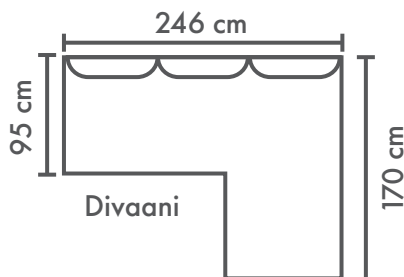

ALISA LUX

Aito
KALUSTE

3-istuttava

2,5 istuttava

1-istuttava
nojatuoli

Sohvan leveys: 246cm

Sohvan korkeus: 92cm (jalan kanssa)

Runkosyvyys: 95cm

Jalan korkeus: 16cm

Istuinkorkeus: 48cm

Käsinojan leveys: 10cm tai 15cm

Mitat ei sisällä käsinojia.

Divaani

Sohvan leveys: 246 cm

Sohvan korkeus: 92 cm (jalan kanssa)

Runkosyvyys: 95 cm

Jalan korkeus: 16 cm

Istuinkorkeus: 48 cm

Käsinojan leveys: 10 cm tai 15 cm

Divaanin syvyys: 170 cm

KÄTISYYS VAIHDETTAVISSA

Mallikokonaisuudet sisältävät käsinojat.

Avokulma

Sohvan leveys: 255 cm

Sohvan korkeus: 92 cm (jalan kanssa)

Runkosyvyys: 95 cm

Jalan korkeus: 16cm

Istuinkorkeus: 48 cm

Käsinojan leveys: 10 cm tai 15 cm

Avopäädyn syvyys: 200 cm tai 245 cm

Mallikokonaisuudet sisältävät käsinojat.