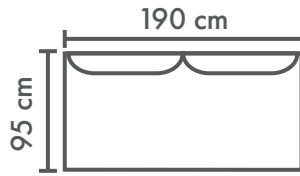

ALISA LUX

Aito
KALUSTE

3-istuttava

2,5 istuttava

1-istuttava
nojatuoli

Sohvan leveys: 246cm

Sohvan korkeus: 92cm (jalan kanssa)

Runkosyvyys: 95cm

Jalan korkeus: 16cm

Istuinkorkeus: 48cm

Käsinojan leveys: 10cm tai 15cm

Mitat ei sisällä käsinojia.

Divaani

Sohvan leveys: 246 cm

Sohvan korkeus: 92 cm (jalan kanssa)

Runkosyvyys: 95 cm

Jalan korkeus: 16 cm

Istuinkorkeus: 48 cm

Käsinojan leveys: 10 cm tai 15 cm

Divaanin syvyys: 170 cm

KÄTISYYS VAIHDETTAVISSA

Mallikokonaisuudet sisältävät käsinojat.

Avokulma

Sohvan leveys: 255 cm

Sohvan korkeus: 92 cm (jalan kanssa)

Runkosyvyys: 95 cm

Jalan korkeus: 16cm

Istuinkorkeus: 48 cm

Käsinojan leveys: 10 cm tai 15 cm

Avopäädyn syvyys: 200 cm tai 245 cm

Mallikokonaisuudet sisältävät käsinojat.