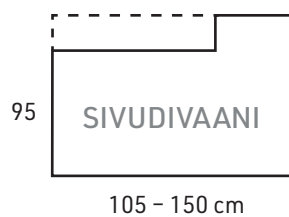

KÄSINOJAT

Mitat ilman käsinoja.

Runkokorkeus
92 cm
(sis. jalat)

Istuinkorkeus
48 cm
(jalca 5 cm)

ESIMERKKI:

10 cm käsinoja + 150 cm + sivudivaani 200 - 245 cm

ESIMERKKI:

10 cm käsinoja + 226 cm + 10 cm käsinoja +
etudivaani 170 cm