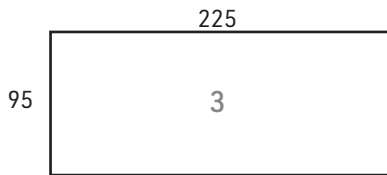

KÄSINOJAT

Mitat ilman käsinoja.

Runkokorkeus
92 cm
(sis. jalat)

Istuinkorkeus
48 cm
(jalca 5 cm)

ESIMERKKI:

10 cm käsinoja + 150 cm + sivudivaani 200 - 245 cm

ESIMERKKI:

10 cm käsinoja + 226 cm + 10 cm käsinoja +
etudivaani 170 cm