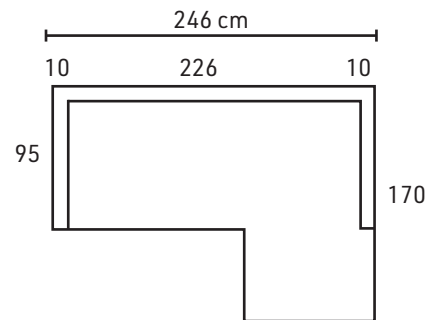

KÄSINOJAT

Mitat ilman käsinoja.

Runkokorkeus
92 cm
(sis. jalat)

Istuinkorkeus
48 cm
(jalca 5 cm)

ESIMERKKI:

10 cm käsinoja + 150 cm + sivudivaani 200 - 245 cm

ESIMERKKI:

10 cm käsinoja + 226 cm + 10 cm käsinoja +
etudivaani 170 cm