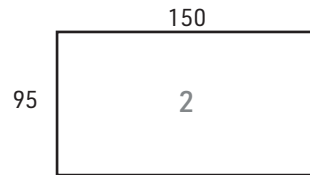

KÄSINOJAT

Mitat ilman käsinoja.

Runkokorkeus
92 cm
(sis. jalat)

Istuinkorkeus
48 cm
(jalca 5 cm)

ESIMERKKI:

10 cm käsinoja + 150 cm + sivudivaani 200 - 245 cm

ESIMERKKI:

10 cm käsinoja + 226 cm + 10 cm käsinoja +
etudivaani 170 cm