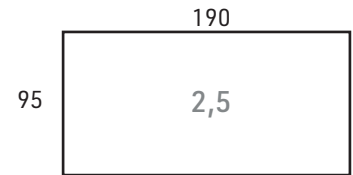

KÄSINOJAT

Mitat ilman käsinoja.

Runkokorkeus
92 cm
(sis. jalat)

Istuinkorkeus
48 cm
(jalca 5 cm)

ESIMERKKI:

10 cm käsinoja + 150 cm + sivudivaani 200 - 245 cm

ESIMERKKI:

10 cm käsinoja + 226 cm + 10 cm käsinoja +
etudivaani 170 cm