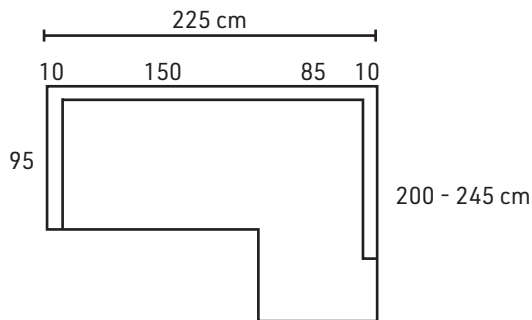

KÄSINOJAT

Mitat ilman käsinoja.

Runkokorkeus
92 cm
(sis. jalat)

Istuinkorkeus
48 cm
(jalca 5 cm)

ESIMERKKI:

10 cm käsinoja + 150 cm + sivudivaani 200 - 245 cm

ESIMERKKI:

10 cm käsinoja + 226 cm + 10 cm käsinoja +
etudivaani 170 cm