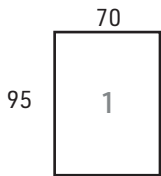

KÄSINOJAT

Mitat ilman käsinoja.

Runkokorkeus
92 cm
(sis. jalat)

Istuinkorkeus
48 cm
(jalca 5 cm)

ESIMERKKI:

10 cm käsinoja + 150 cm + sivudivaani 200 - 245 cm

ESIMERKKI:

10 cm käsinoja + 226 cm + 10 cm käsinoja +
etudivaani 170 cm