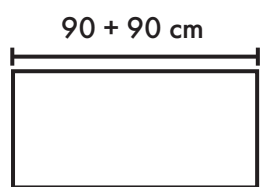

BIO

AITOsoffa

2 kpl 1-istuttavia

1-istuttava

kulmapala

rahi

käsinoja

Istuinleveys saatavana 60–90 cm