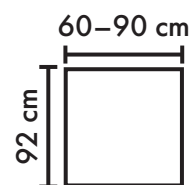

BIO

AITOsoffa

2 kpl 1-istuttavia

1-istuttava

kulmapala

rahi

käsinoja

Istuinleveys saatavana 60–90 cm