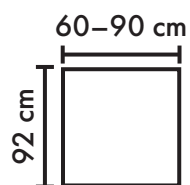

BIO

AITOsoffa

2 kpl 1-istuttavia

1-istuttava

kulmapala

rahi

käsinoja

Istuinleveys saatavana 60–90 cm