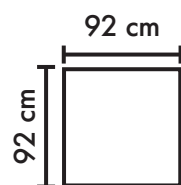

BIO

AITOsoffa

2 kpl 1-istuttavia

1-istuttava

kulmapala

rahi

käsinoja

Istuinleveys saatavana 60–90 cm