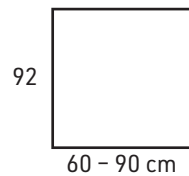

RAHIT:

VIISTO

SUORA

KÄSINOJA

BIO

ESIMERKKI:

21 cm käsinoja + 90 x 90 cm + kulma + 90 cm + rahi viisto 90 x 92 cm

ESIMERKKI:

21 cm käsinoja + 90 x 90 cm + 21 cm käsinoja

ESIMERKKI:

21 cm käsinoja + 90 x 90 cm + kulma + 90 x 90 cm + 21 cm käsinoja

AITOsoffa
aitokaluste.fi