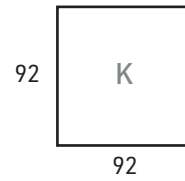

RAHIT:

VIISTO

SUORA

KÄSINOJA

BIO

ESIMERKKI:

21 cm käsinoja + 90 x 90 cm + kulma + 90 cm + rahi viisto 90 x 92 cm

ESIMERKKI: