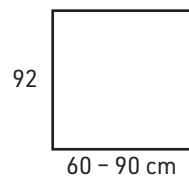

RAHIT:

VIISTO

SUORA

KÄSINOJA

BIO

ESIMERKKI:

21 cm käsinoja + 90 x 90 cm + kulma + 90 cm + rahi viisto 90 x 92 cm

ESIMERKKI:

21 cm käsinoja + 90 x 90 cm + 21 cm käsinoja

ESIMERKKI:

21 cm käsinoja + 90 x 90 cm + kulma + 90 x 90 cm + 21 cm käsinoja

AITOsoffa
aitokaluste.fi