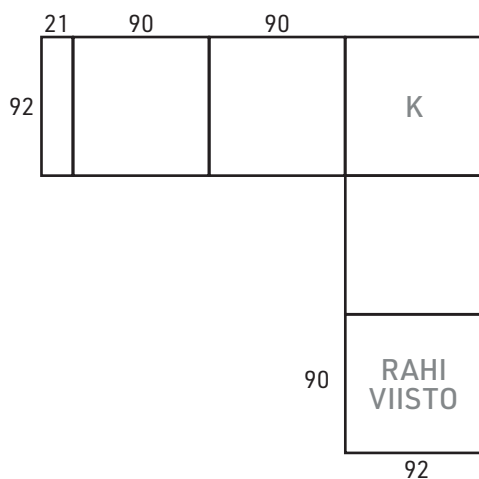

RAHIT:

VIISTO

SUORA

KÄSINOJA

BIO

ESIMERKKI:

21 cm käsinoja + 90 x 90 cm + kulma + 90 cm + rahi viisto 90 x 92 cm

ESIMERKKI:

21 cm käsinoja + 90 x 90 cm + 21 cm käsinoja

ESIMERKKI:

21 cm käsinoja + 90 x 90 cm + kulma + 90 x 90 cm + 21 cm käsinoja

AITOsoffa
aitokaluste.fi