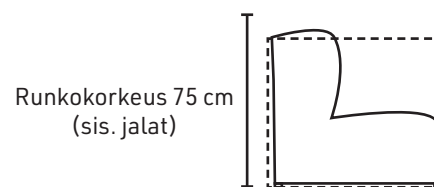

RAHIT:

VIISTO

SUORA

KÄSINOJA

BIO

ESIMERKKI:

21 cm käsinoja + 90 x 90 cm + kulma + 90 cm + rahi viisto 90 x 92 cm

ESIMERKKI:

21 cm käsinoja + 90 x 90 cm + 21 cm käsinoja

ESIMERKKI:

21 cm käsinoja + 90 x 90 cm + kulma + 90 x 90 cm + 21 cm käsinoja

AITOsoffa
aitokaluste.fi