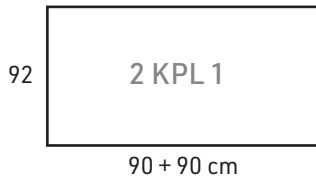

RAHIT:

VIISTO

SUORA

KÄSINOJA

BIO

ESIMERKKI:

21 cm käsinoja + 90 x 90 cm + kulma + 90 cm + rahi viisto 90 x 92 cm

ESIMERKKI: