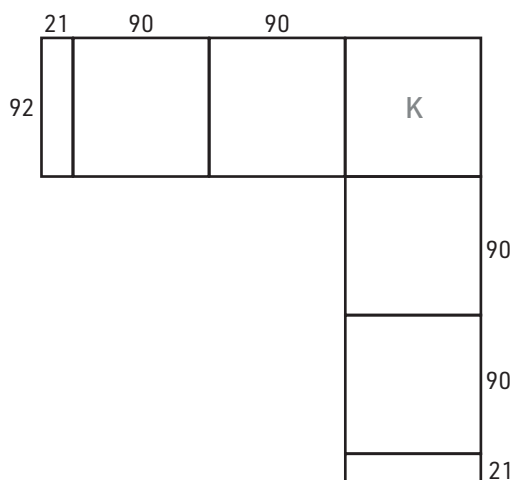

RAHIT:

VIISTO

SUORA

KÄSINOJA

BIO

ESIMERKKI:

21 cm käsinoja + 90 x 90 cm + kulma + 90 cm + rahi viisto 90 x 92 cm

ESIMERKKI:

21 cm käsinoja + 90 x 90 cm + 21 cm käsinoja

ESIMERKKI:

21 cm käsinoja + 90 x 90 cm + kulma + 90 x 90 cm + 21 cm käsinoja

AITOsoffa
aitokaluste.fi