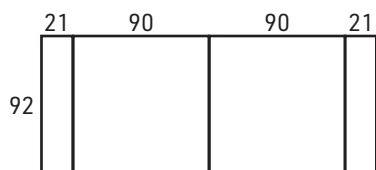

RAHIT:

VIISTO

SUORA

KÄSINOJA

BIO

ESIMERKKI:

21 cm käsinoja + 90 x 90 cm + kulma + 90 cm + rahi viisto 90 x 92 cm

ESIMERKKI:

21 cm käsinoja + 90 x 90 cm + 21 cm käsinoja

ESIMERKKI:

21 cm käsinoja + 90 x 90 cm + kulma + 90 x 90 cm + 21 cm käsinoja

AITOsoffa
aitokaluste.fi