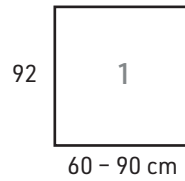

RAHIT:

VIISTO

SUORA

KÄSINOJA

BIO

ESIMERKKI:

21 cm käsinoja + 90 x 90 cm + kulma + 90 cm + rahi viisto 90 x 92 cm

ESIMERKKI:

21 cm käsinoja + 90 x 90 cm + 21 cm käsinoja

ESIMERKKI:

21 cm käsinoja + 90 x 90 cm + kulma + 90 x 90 cm + 21 cm käsinoja

AITOsoffa
aitokaluste.fi