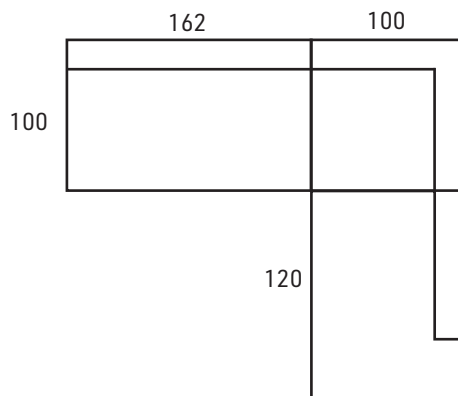

#### ESIMERKKI:

19 cm käsinoja + 100 x 100 cm x etudivaani 120 x 140 cm  
sis. 19 cm käsinoja

#### ESIMERKKI:

162 + kulma + sivudivaani 100 x 120 cm

#### ESIMERKKI:

19 cm käsinoja + 162 cm + divaani iso 82 x 161 cm