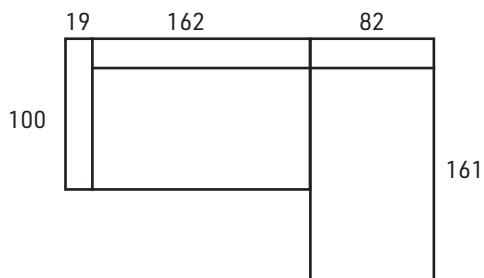

#### ESIMERKKI:

19 cm käsinoja + 100 x 100 cm x etudivaani 120 x 140 cm  
sis. 19 cm käsinoja

#### ESIMERKKI:

162 + kulma + sivudivaani 100 x 120 cm

#### ESIMERKKI:

19 cm käsinoja + 162 cm + divaani iso 82 x 161 cm