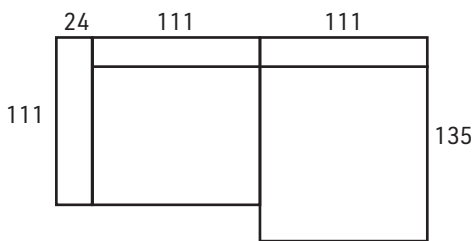

# BLUES XL

# BLUES XL

ESIMERKKI:  
24 cm käsinoja + 111 x 111 cm + 111 x 135 cm

ESIMERKKI:  
24 cm käsinoja + 177 + 24 cm käsinoja + 177

ESIMERKKI:  
24 cm käsinoja + 90 x 111 + 111 x 130 cm sivudivaani

ESIMERKKI:  
24 cm käsinoja + 177 + kulma + sivudivaani 111 x 150 cm