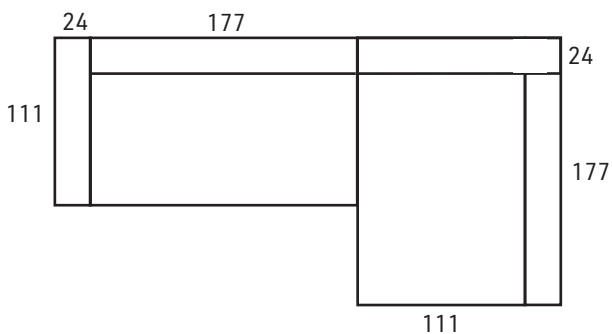

# BLUES XL

ESIMERKKI:  
24 cm käsinoja + 111 x 111 cm + 111 x 135 cm

ESIMERKKI:  
24 cm käsinoja + 177 + 24 cm käsinoja + 177

ESIMERKKI:  
24 cm käsinoja + 90 x 111 + 111 x 130 cm sivudivaani

ESIMERKKI:  
24 cm käsinoja + 177 + kulma + sivudivaani 111 x 150 cm