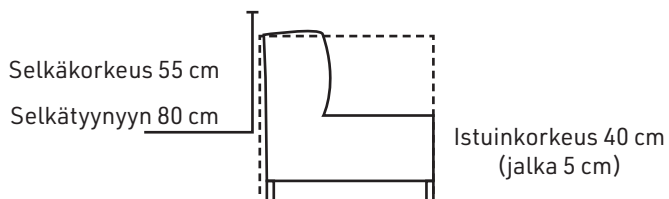

# BLUES XL

ESIMERKKI:  
24 cm käsinoja + 111 x 111 cm + 111 x 135 cm

ESIMERKKI:  
24 cm käsinoja + 177 + 24 cm käsinoja + 177

ESIMERKKI:  
24 cm käsinoja + 90 x 111 + 111 x 130 cm sivudivaani

ESIMERKKI:  
24 cm käsinoja + 177 + kulma + sivudivaani 111 x 150 cm