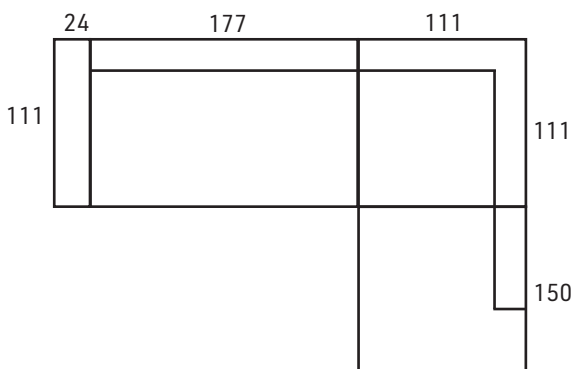

# BLUES XL

ESIMERKKI:  
24 cm käsinoja + 111 x 111 cm + 111 x 135 cm

ESIMERKKI:  
24 cm käsinoja + 177 + 24 cm käsinoja + 177

ESIMERKKI:  
24 cm käsinoja + 90 x 111 + 111 x 130 cm sivudivaani

ESIMERKKI:  
24 cm käsinoja + 177 + kulma + sivudivaani 111 x 150 cm