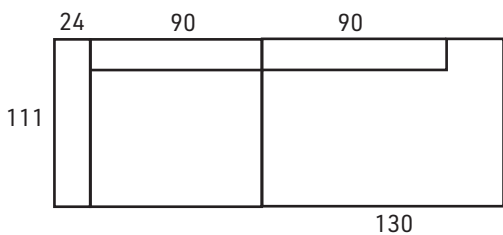

# BLUES XL

ESIMERKKI:  
24 cm käsinoja + 111 x 111 cm + 111 x 135 cm

ESIMERKKI:  
24 cm käsinoja + 177 + 24 cm käsinoja + 177

ESIMERKKI:  
24 cm käsinoja + 90 x 111 + 111 x 130 cm sivudivaani

ESIMERKKI:  
24 cm käsinoja + 177 + kulma + sivudivaani 111 x 150 cm