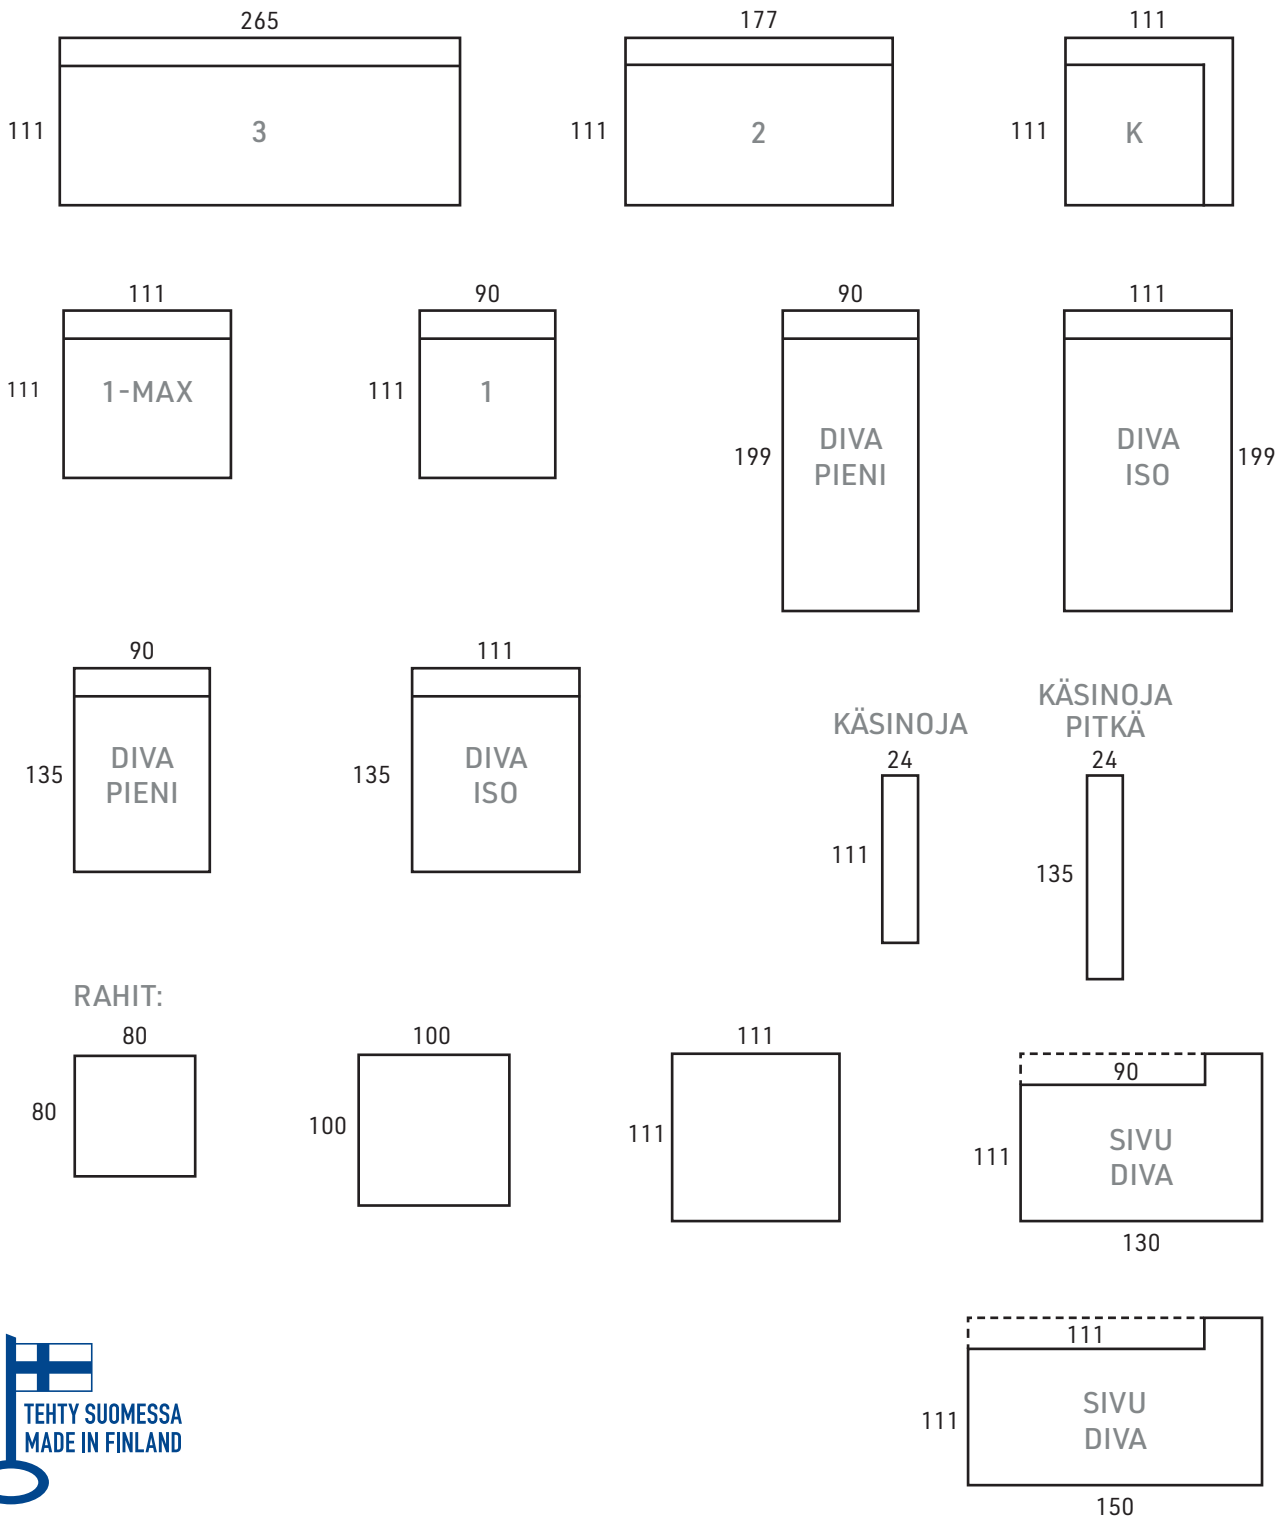

# BLUES XL

# BLUES XL

ESIMERKKI:  
24 cm käsinoja + 111 x 111 cm + 111 x 135 cm

ESIMERKKI:  
24 cm käsinoja + 177 + 24 cm käsinoja + 177

ESIMERKKI:  
24 cm käsinoja + 90 x 111 + 111 x 130 cm sivudivaani

ESIMERKKI:  
24 cm käsinoja + 177 + kulma + sivudivaani 111 x 150 cm