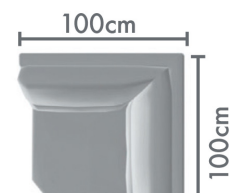

# HILLA

*Aito*  
KALUSTE

3-ist. 2 tyynyllä  
sis. 2 käsinojaa

3-ist. 3 tyynyllä  
sis. 2 käsinojaa

3 kulmaan (oikea/vasen)  
yhdellä käsinojalla

3 kulmaan (oikea/vasen)  
yhdellä käsinojalla

3-välipala 3 tyynyllä

3-välipala 2 tyynyllä

2-ist.  
sis. 2 käsinojaa

2 kulmaan  
(oikea/vasen)  
yhdellä käsinojalla

1-ist.  
sis. 2 käsinojaa

1 kulmaan  
(oikea/vasen)  
sis. yhden käsinojan

2-välipala

Sivudivaani  
(oikea/vasen)

Välipala

90° kulma

Etudivaani  
nojilla

Etudivaani  
(oikea/vasen)  
sis. 1 käsinojan

Rahi

Rahi

Kulma

ISTUINVAIHTOEHDOT: