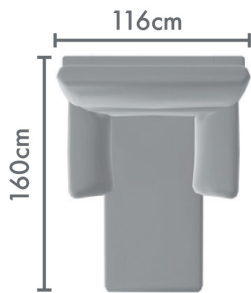

# HILLA

*Aito*  
KALUSTE

3-ist. 2 tyynyllä  
sis. 2 käsinojaa

3-ist. 3 tyynyllä  
sis. 2 käsinojaa

3 kulmaan (oikea/vasen)  
yhdellä käsinojalla

3 kulmaan (oikea/vasen)  
yhdellä käsinojalla

3-välipala 3 tyynyllä

3-välipala 2 tyynyllä

2-ist.  
sis. 2 käsinojaa

2 kulmaan  
(oikea/vasen)  
yhdellä käsinojalla

1-ist.  
sis. 2 käsinojaa

1 kulmaan  
(oikea/vasen)  
sis. yhden käsinojan

2-välipala

Sivudivaani  
(oikea/vasen)

Välipala

90° kulma

Etudivaani  
nojilla

Etudivaani  
(oikea/vasen)  
sis. 1 käsinojan

Rahi

Rahi

Kulma

ISTUINVAIHTOEHDOT: