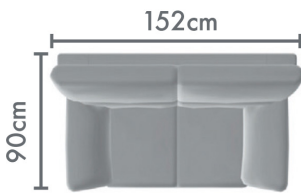

# HILLA

*Aito*  
KALUSTE

3-ist. 2 tyynyllä  
sis. 2 käsinojaa

3-ist. 3 tyynyllä  
sis. 2 käsinojaa

3 kulmaan (oikea/vasen)  
yhdellä käsinojalla

3 kulmaan (oikea/vasen)  
yhdellä käsinojalla

3-välipala 3 tyynyllä

3-välipala 2 tyynyllä

2-ist.  
sis. 2 käsinojaa

2 kulmaan  
(oikea/vasen)  
yhdellä käsinojalla

1-ist.  
sis. 2 käsinojaa

1 kulmaan  
(oikea/vasen)  
sis. yhden käsinojan

2-välipala

Sivudivaani  
(oikea/vasen)

Välipala

90° kulma

Etudivaani  
nojilla

Etudivaani  
(oikea/vasen)  
sis. 1 käsinojan

Rahi

Rahi

Kulma

ISTUINVAIHTOEHDOT: