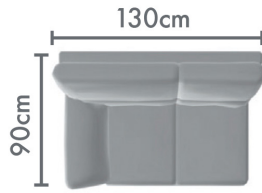

# HILLA

*Aito*  
KALUSTE

3-ist. 2 tyynyllä  
sis. 2 käsinojaa

3-ist. 3 tyynyllä  
sis. 2 käsinojaa

3 kulmaan (oikea/vasen)  
yhdellä käsinojalla

3 kulmaan (oikea/vasen)  
yhdellä käsinojalla

3-välipala 3 tyynyllä

3-välipala 2 tyynyllä

2-ist.  
sis. 2 käsinojaa

2 kulmaan  
(oikea/vasen)  
yhdellä käsinojalla

1-ist.  
sis. 2 käsinojaa

1 kulmaan  
(oikea/vasen)  
sis. yhden käsinojan

2-välipala

Sivudivaani  
(oikea/vasen)

Välipala

90° kulma

Etudivaani  
nojilla

Etudivaani  
(oikea/vasen)  
sis. 1 käsinojan

Rahi

Rahi

Kulma

ISTUINVAIHTOEHDOT: