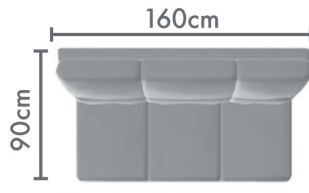

# HILLA

*Aito*  
KALUSTE

3-ist. 2 tyynyllä  
sis. 2 käsinojaa

3-ist. 3 tyynyllä  
sis. 2 käsinojaa

3 kulmaan (oikea/vasen)  
yhdellä käsinojalla

3 kulmaan (oikea/vasen)  
yhdellä käsinojalla

3-välipala 3 tyynyllä

3-välipala 2 tyynyllä

2-ist.  
sis. 2 käsinojaa

2 kulmaan  
(oikea/vasen)  
yhdellä käsinojalla

1-ist.  
sis. 2 käsinojaa

1 kulmaan  
(oikea/vasen)  
sis. yhden käsinojan

2-välipala

Sivudivaani  
(oikea/vasen)

Välipala

90° kulma

Etudivaani  
nojilla

Etudivaani  
(oikea/vasen)  
sis. 1 käsinojan

Rahi

Rahi

Kulma

ISTUINVAIHTOEHDOT: