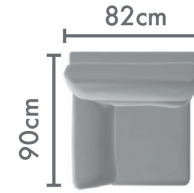

# HILLA

*Aito*  
KALUSTE

3-ist. 2 tyynyllä  
sis. 2 käsinojaa

3-ist. 3 tyynyllä  
sis. 2 käsinojaa

3 kulmaan (oikea/vasen)  
yhdellä käsinojalla

3 kulmaan (oikea/vasen)  
yhdellä käsinojalla

3-välipala 3 tyynyllä

3-välipala 2 tyynyllä

2-ist.  
sis. 2 käsinojaa

2 kulmaan  
(oikea/vasen)  
yhdellä käsinojalla

1-ist.  
sis. 2 käsinojaa

1 kulmaan  
(oikea/vasen)  
sis. yhden käsinojan

2-välipala

Sivudivaani  
(oikea/vasen)

Välipala

90° kulma

Etudivaani  
nojilla

Etudivaani  
(oikea/vasen)  
sis. 1 käsinojan

Rahi

Rahi

Kulma

ISTUINVAIHTOEHDOT: