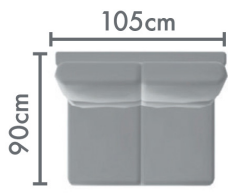

# HILLA

*Aito*  
KALUSTE

3-ist. 2 tyynyllä  
sis. 2 käsinojaa

3-ist. 3 tyynyllä  
sis. 2 käsinojaa

3 kulmaan (oikea/vasen)  
yhdellä käsinojalla

3 kulmaan (oikea/vasen)  
yhdellä käsinojalla

3-välipala 3 tyynyllä

3-välipala 2 tyynyllä

2-ist.  
sis. 2 käsinojaa

2 kulmaan  
(oikea/vasen)  
yhdellä käsinojalla

1-ist.  
sis. 2 käsinojaa

1 kulmaan  
(oikea/vasen)  
sis. yhden käsinojan

2-välipala

Sivudivaani  
(oikea/vasen)

Välipala

90° kulma

Etudivaani  
nojilla

Etudivaani  
(oikea/vasen)  
sis. 1 käsinojan

Rahi

Rahi

Kulma

ISTUINVAIHTOEHDOT: