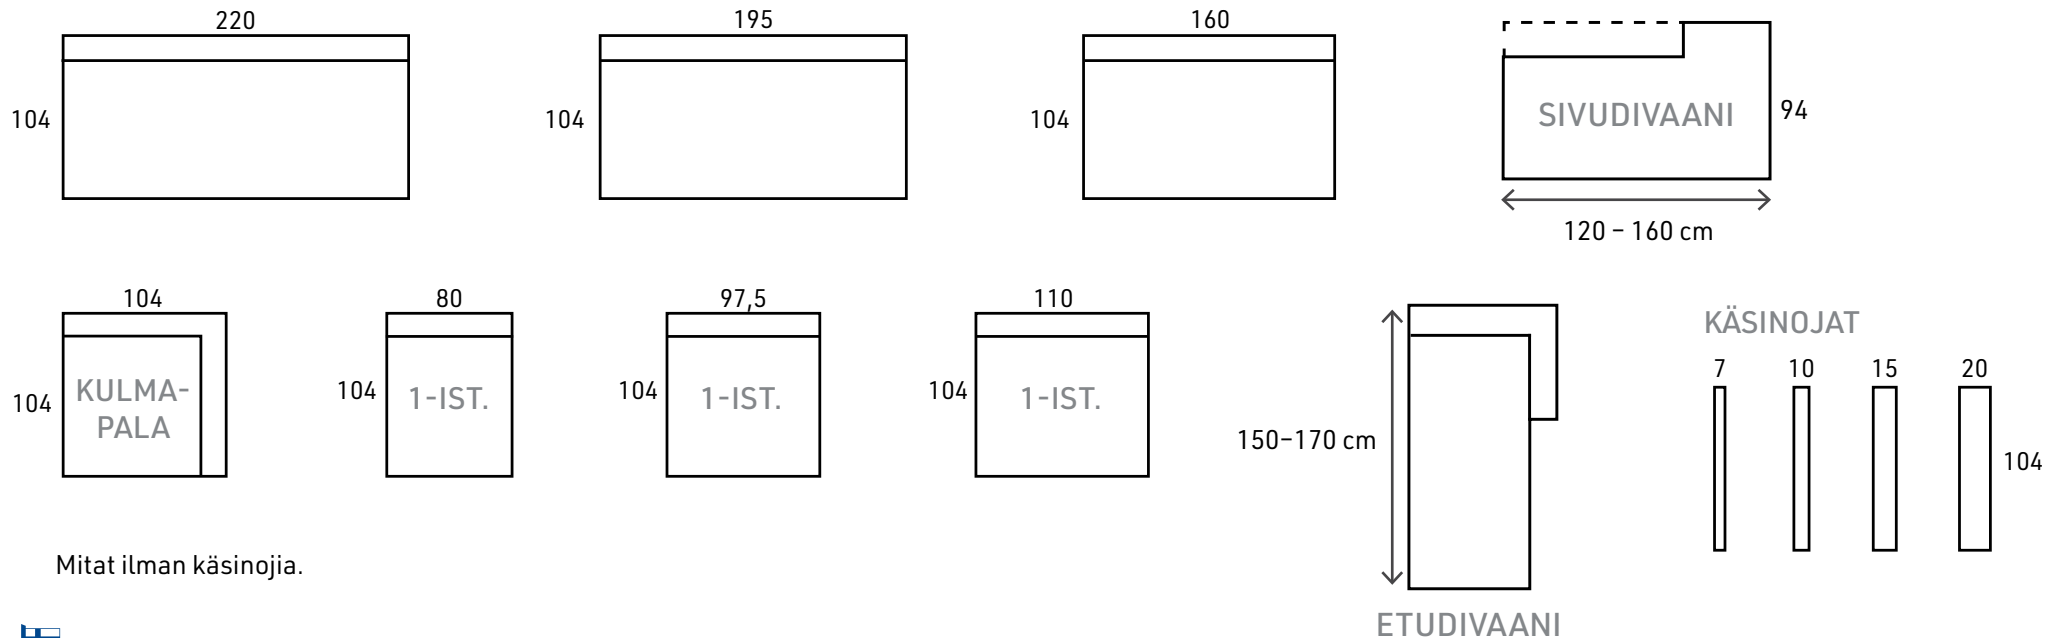

# JAZZ MAX

- Istuinpehmuste saatavilla useilla eri täytteillä  
**Jämäkkä:** HR35/HS45 vaahtomuovi, jonka pinnassa vanu  
**Pehmeä:** RX36/HS45 vaahtomuovi, jonka pinnassa vanu  
**Untuva:** Erikoisvaahtomuovi/untuvapinta
- Selkäpehmuste valittavissa:
  - Allergiaystävällinen Eco-supersoftvanu
  - Untuvatäyte
- Irto istuin- ja selkätyyny
- Istuintyyneyissä tarrakiinnitykset
- Istuimissa pohjajoustona no-zag -jousitus
- Sohvan runko massiivi- ja kertopuuta

Mitat ilman käsinojia.