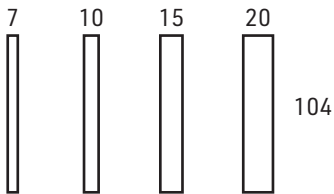

Runko- ja jousitakuu 25 vuotta

KÄSINOJAT

ESIMERKKI:
110 x 104 + kulma + 110 x 104 cm
10 cm käsinoja

ESIMERKKI:
80 x 104 + kulma + 160 +
15 cm käsinoja

ESIMERKKI:
160 + kulma + 160 cm