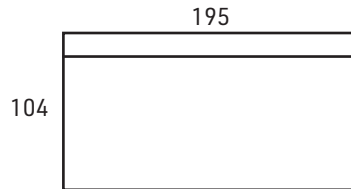

Runko- ja jousitakuu 25 vuotta

KÄSINOJAT

ESIMERKKI:
110 x 104 + kulma + 110 x 104 cm
10 cm käsinoja

ESIMERKKI:
80 x 104 + kulma + 160 +
15 cm käsinoja

ESIMERKKI:
160 + kulma + 160 cm