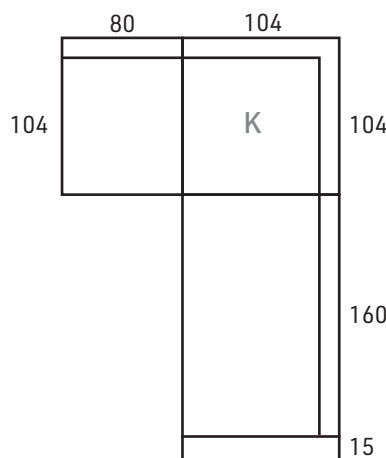

Runko- ja jousitakuu 25 vuotta

KÄSINOJAT

ESIMERKKI:
110 x 104 + kulma + 110 x 104 cm
10 cm käsinoja

ESIMERKKI:
80 x 104 + kulma + 160 +
15 cm käsinoja

ESIMERKKI:
160 + kulma + 160 cm