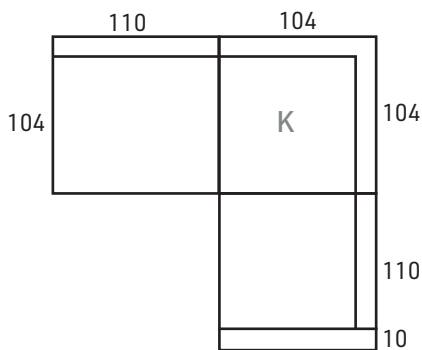

Runko- ja jousitakuu 25 vuotta

KÄSINOJAT

ESIMERKKI:
110 x 104 + kulma + 110 x 104 cm
10 cm käsinoja

ESIMERKKI:
80 x 104 + kulma + 160 +
15 cm käsinoja

ESIMERKKI:
160 + kulma + 160 cm