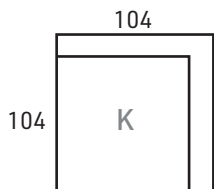

Runko- ja jousitakuu 25 vuotta

KÄSINOJAT

ESIMERKKI:
110 x 104 + kulma + 110 x 104 cm
10 cm käsinoja

ESIMERKKI:
80 x 104 + kulma + 160 +
15 cm käsinoja

ESIMERKKI:
160 + kulma + 160 cm