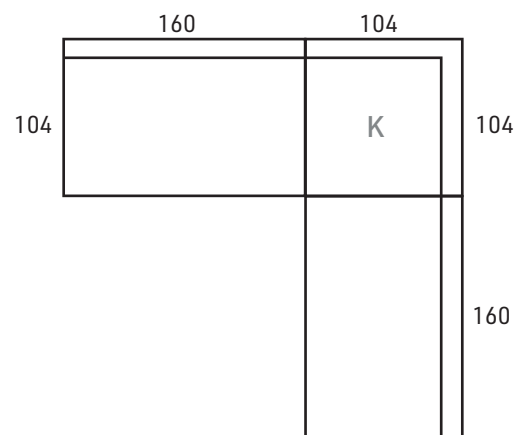

Runko- ja jousitakuu 25 vuotta

KÄSINOJAT

ESIMERKKI:
110 x 104 + kulma + 110 x 104 cm
10 cm käsinoja

ESIMERKKI:
80 x 104 + kulma + 160 +
15 cm käsinoja

ESIMERKKI:
160 + kulma + 160 cm