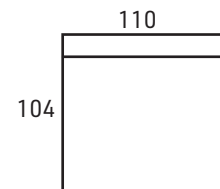

Runko- ja jousitakuu 25 vuotta

KÄSINOJAT

ESIMERKKI:
110 x 104 + kulma + 110 x 104 cm
10 cm käsinoja

ESIMERKKI:
80 x 104 + kulma + 160 +
15 cm käsinoja

ESIMERKKI:
160 + kulma + 160 cm