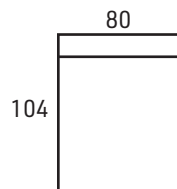

Runko- ja jousitakuu 25 vuotta

KÄSINOJAT

ESIMERKKI:
110 x 104 + kulma + 110 x 104 cm
10 cm käsinoja

ESIMERKKI:
80 x 104 + kulma + 160 +
15 cm käsinoja

ESIMERKKI:
160 + kulma + 160 cm