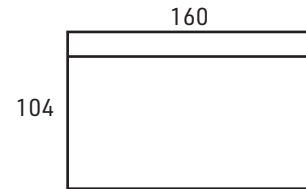

Runko- ja jousitakuu 25 vuotta

KÄSINOJAT

ESIMERKKI:
110 x 104 + kulma + 110 x 104 cm
10 cm käsinoja

ESIMERKKI:
80 x 104 + kulma + 160 +
15 cm käsinoja

ESIMERKKI:
160 + kulma + 160 cm