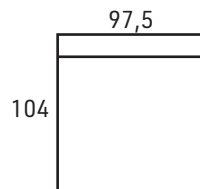

Runko- ja jousitakuu 25 vuotta

KÄSINOJAT

ESIMERKKI:
110 x 104 + kulma + 110 x 104 cm
10 cm käsinoja

ESIMERKKI:
80 x 104 + kulma + 160 +
15 cm käsinoja

ESIMERKKI:
160 + kulma + 160 cm