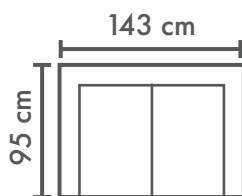

MILANO

AITOsoffa

3-istuttava

2-istuttava

Tuoli

2-kulma-3

Kulma

Käsinoja
16,5 cm