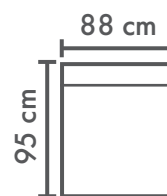

MILANO

AITOsoffa

3-istuttava

2-istuttava

Tuoli

2-kulma-3

Kulma

Käsinoja
16,5 cm