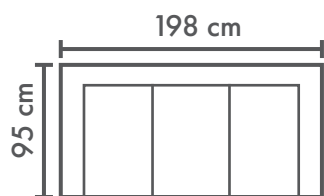

MILANO

AITOsoffa

3-istuttava

2-istuttava

Tuoli

2-kulma-3

Kulma

Käsinoja
16,5 cm