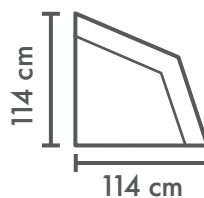

MILANO

AITOsoffa

3-istuttava

2-istuttava

Tuoli

2-kulma-3

Kulma

Käsinoja
16,5 cm