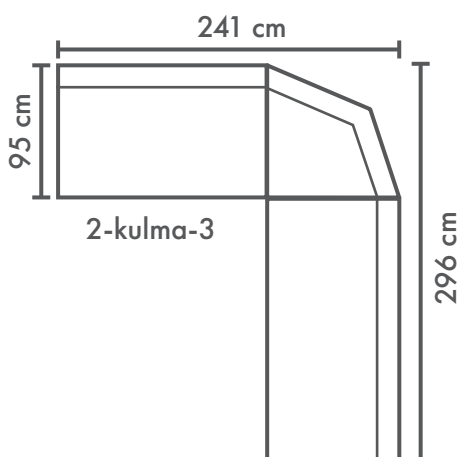

MILANO

AITOsoffa

3-istuttava

2-istuttava

Tuoli

2-kulma-3

Kulma

Käsinoja
16,5 cm