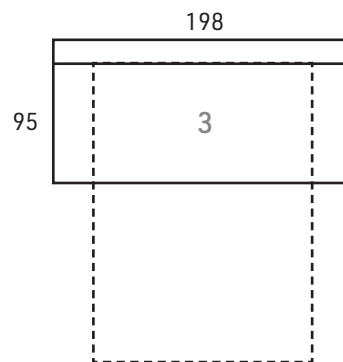

MILANO

AITOsoffa

Kiinteät istuin ja selkätyyny.
Istuimissa lämmön ja painon mukaan muotoutuva visco-elastinen erikoistäyte.
Istuinpehmusteena HR 35 vaahtomuovi, jonka pinnassa lämmön ja painon mukaan muotoutuva FORMAX 65 viscoelastinen vaahtomuovi.

Saatavana myös
mekanismituolina.

KÄSINOJA

Vuodekoko: 145 x 198

MATALA

Selkäkorkeus 84 cm
(sis. jalat)

KORKEA

Selkäkorkeus 104 cm
(sis. jalat)