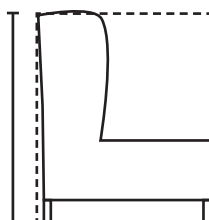

Saatavana myös
mekanismituolina.

KÄSINOJA

Vuodekoko: 145 x 198

MATALA

Selkäkorkeus 84 cm
(sis. jalat)

KORKEA

Selkäkorkeus 104 cm
(sis. jalat)