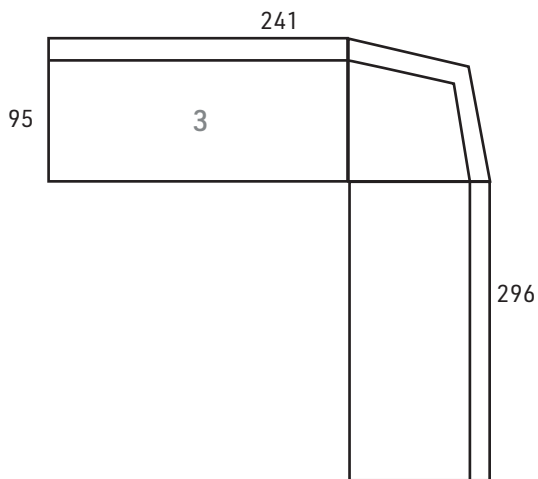

MILANO

AITOsoffa

Kiinteät istuin ja selkätyyny.
Istuimissa lämmön ja painon mukaan muotoutuva visco-elastinen erikoistäyte.
Istuinpehmusteena HR 35 vaahtomuovi, jonka pinnassa lämmön ja painon mukaan muotoutuva FORMAX 65 viscoelastinen vaahtomuovi.

Saatavana myös
mekanismituolina.

KÄSINOJA

Vuodekoko: 145 x 198

MATALA

Selkäkorkeus 84 cm
(sis. jalat)

KORKEA

Selkäkorkeus 104 cm
(sis. jalat)