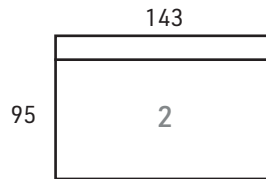

MILANO

AITOsoffa

Kiinteät istuin ja selkätyyny.
Istuimissa lämmön ja painon mukaan muotoutuva visco-elastinen erikoistäyte.
Istuinpehmusteena HR 35 vaahtomuovi, jonka pinnassa lämmön ja painon mukaan muotoutuva FORMAX 65 viscoelastinen vaahtomuovi.

Saatavana myös
mekanismituolina.

KÄSINOJA

Vuodekoko: 145 x 198

MATALA

Selkäkorkeus 84 cm
(sis. jalat)

KORKEA

Selkäkorkeus 104 cm
(sis. jalat)