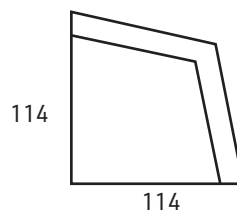

MILANO

AITOsoffa

Kiinteät istuin ja selkätyyny.
Istuimissa lämmön ja painon mukaan muotoutuva visco-elastinen erikoistäyte.
Istuinpehmusteena HR 35 vaahtomuovi, jonka pinnassa lämmön ja painon mukaan muotoutuva FORMAX 65 viscoelastinen vaahtomuovi.

Saatavana myös
mekanismituolina.

KÄSINOJA

Vuodekoko: 145 x 198

MATALA

Selkäkorkeus 84 cm
(sis. jalat)

KORKEA

Selkäkorkeus 104 cm
(sis. jalat)