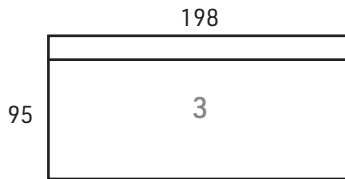

MILANO

AITOsoffa

Kiinteät istuin ja selkätyyny.
Istuimissa lämmön ja painon mukaan muotoutuva visco-elastinen erikoistäyte.
Istuinpehmusteena HR 35 vaahtomuovi, jonka pinnassa lämmön ja painon mukaan muotoutuva FORMAX 65 viscoelastinen vaahtomuovi.

Saatavana myös
mekanismituolina.

KÄSINOJA

Vuodekoko: 145 x 198

MATALA

Selkäkorkeus 84 cm
(sis. jalat)

KORKEA

Selkäkorkeus 104 cm
(sis. jalat)