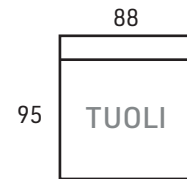

MILANO

AITOsoffa

Kiinteät istuin ja selkätyyny.
Istuimissa lämmön ja painon mukaan muotoutuva visco-elastinen erikoistäyte.
Istuinpehmusteena HR 35 vaahtomuovi, jonka pinnassa lämmön ja painon mukaan muotoutuva FORMAX 65 viscoelastinen vaahtomuovi.

Saatavana myös
mekanismituolina.

KÄSINOJA

Vuodekoko: 145 x 198

MATALA

Selkäkorkeus 84 cm
(sis. jalat)

KORKEA

Selkäkorkeus 104 cm
(sis. jalat)