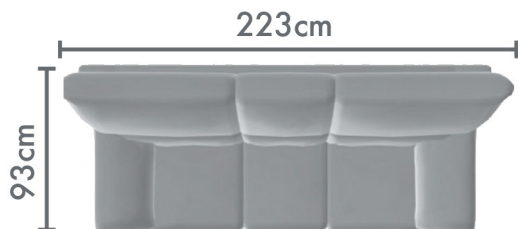

# MONZA

**AITO**soffa

3-ist. 3 tyynyllä  
sis. 2 käsinojaa

3 kulmaan (oikea/vasen)  
2 tyynyllä sis. 1 käsinojan

3-ist. 2 tyynyllä  
sis. kaksi käsinojaa

3 kulmaan (oikea/vasen)  
3 tyynyllä sis. 1 käsinojan

3- välipala kolmella tyynyllä  
(ei sisällä käsinojia)

3 välipala kahdella tyynyllä  
(ei sisällä käsinojia)

2-ist.  
sis. kaksi käsinojaa

2 kulmaan (oikea/vasen)  
2 tyynyllä sis. 1 käsinojan