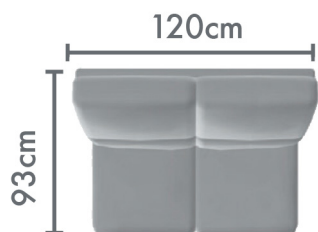

MONZA

AITOsoffa

2- välipala
(ei sisällä käsinojia)