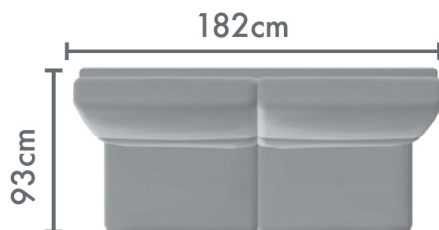

# MONZA

**AITO**soffa

3-ist. 3 tyynyllä  
sis. 2 käsinojaa

3 kulmaan (oikea/vasen)  
2 tyynyllä sis. 1 käsinojan

3-ist. 2 tyynyllä  
sis. kaksi käsinojaa

3 kulmaan (oikea/vasen)  
3 tyynyllä sis. 1 käsinojan

3- välipala kolmella tyynyllä  
(ei sisällä käsinojia)

3 välipala kahdella tyynyllä  
(ei sisällä käsinojia)

2-ist.  
sis. kaksi käsinojaa

2 kulmaan (oikea/vasen)  
2 tyynyllä sis. 1 käsinojan