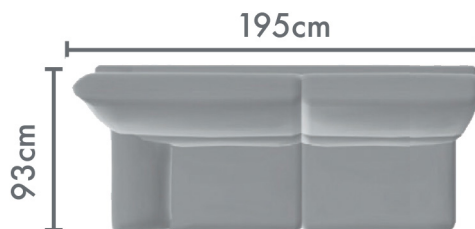

# MONZA

**AITO**soffa

3-ist. 3 tyynyllä  
sis. 2 käsinojaa

3 kulmaan (oikea/vasen)  
2 tyynyllä sis. 1 käsinojan

3-ist. 2 tyynyllä  
sis. kaksi käsinojaa

3 kulmaan (oikea/vasen)  
3 tyynyllä sis. 1 käsinojan

3- välipala kolmella tyynyllä  
(ei sisällä käsinojia)

3 välipala kahdella tyynyllä  
(ei sisällä käsinojia)

2-ist.  
sis. kaksi käsinojaa

2 kulmaan (oikea/vasen)  
2 tyynyllä sis. 1 käsinojan