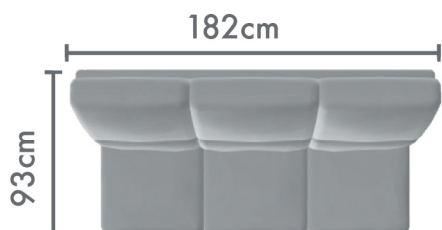

# MONZA

**AITO**soffa

3-ist. 3 tyynyllä  
sis. 2 käsinojaa

3 kulmaan (oikea/vasen)  
2 tyynyllä sis. 1 käsinojan

3-ist. 2 tyynyllä  
sis. kaksi käsinojaa

3 kulmaan (oikea/vasen)  
3 tyynyllä sis. 1 käsinojan

3- välipala kolmella tyynyllä  
(ei sisällä käsinojia)

3 välipala kahdella tyynyllä  
(ei sisällä käsinojia)

2-ist.  
sis. kaksi käsinojaa

2 kulmaan (oikea/vasen)  
2 tyynyllä sis. 1 käsinojan