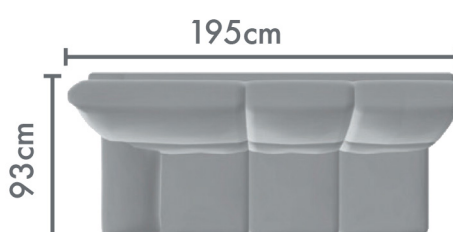

# MONZA

**AITO**soffa

3-ist. 3 tyynyllä  
sis. 2 käsinojaa

3 kulmaan (oikea/vasen)  
2 tyynyllä sis. 1 käsinojan

3-ist. 2 tyynyllä  
sis. kaksi käsinojaa

3 kulmaan (oikea/vasen)  
3 tyynyllä sis. 1 käsinojan

3- välipala kolmella tyynyllä  
(ei sisällä käsinojia)

3 välipala kahdella tyynyllä  
(ei sisällä käsinojia)

2-ist.  
sis. kaksi käsinojaa

2 kulmaan (oikea/vasen)  
2 tyynyllä sis. 1 käsinojan