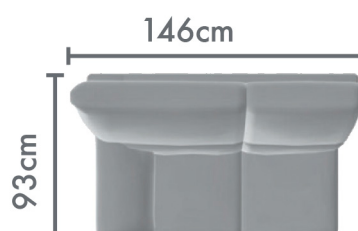

# MONZA

**AITO**soffa

3-ist. 3 tyynyllä  
sis. 2 käsinojaa

3 kulmaan (oikea/vasen)  
2 tyynyllä sis. 1 käsinojan

3-ist. 2 tyynyllä  
sis. kaksi käsinojaa

3 kulmaan (oikea/vasen)  
3 tyynyllä sis. 1 käsinojan

3- välipala kolmella tyynyllä  
(ei sisällä käsinojia)

3 välipala kahdella tyynyllä  
(ei sisällä käsinojia)

2-ist.  
sis. kaksi käsinojaa

2 kulmaan (oikea/vasen)  
2 tyynyllä sis. 1 käsinojan