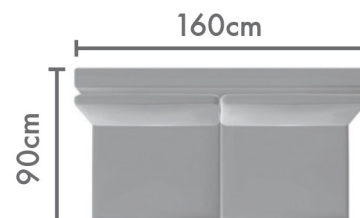

OMEGA

AITOsoffa

3-ist.

3-ist.

2-ist.

2-ist.

1-ist.

1-ist.

Rahi

Rahi

Rahi

KÄSINOJAVAIHTOEHDOT:

L 10cm

L 20cm