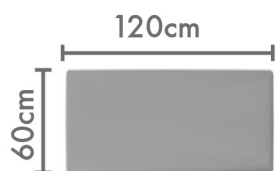

OMEGA

AITOsoffa

3-ist.

3-ist.

2-ist.

2-ist.

1-ist.

1-ist.

Rahi

Rahi

Rahi

KÄSINOJAVAIHTOEHDOT:

L 10cm

L 20cm