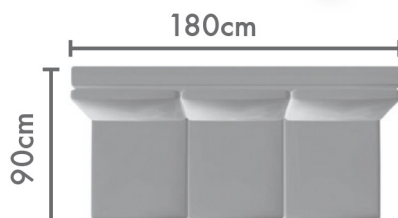

OMEGA

AITOsoffa

3-ist.

3-ist.

2-ist.

2-ist.

1-ist.

1-ist.

Rahi

Rahi

Rahi

KÄSINOJAVAIHTOEHDOT:

L 10cm

L 20cm