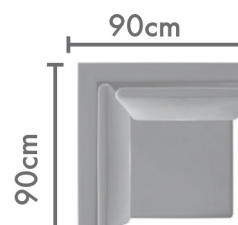

OMEGA

AITOsoffa

3-ist.

3-ist.

2-ist.

2-ist.

1-ist.

1-ist.

Rahi

Rahi

Rahi

KÄSINOJAVAIHTOEHDOT:

L 10cm

L 20cm