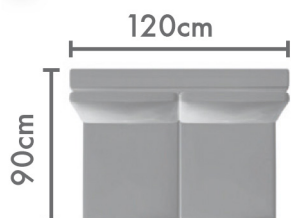

OMEGA

AITOsoffa

3-ist.

3-ist.

2-ist.

2-ist.

1-ist.

1-ist.

Rahi

Rahi

Rahi

KÄSINOJAVAIHTOEHDOT:

L 10cm

L 20cm