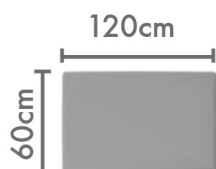

OMEGA

AITOsoffa

3-ist.

3-ist.

2-ist.

2-ist.

1-ist.

1-ist.

Rahi

Rahi

Rahi

KÄSINOJAVAIHTOEHDOT:

L 10cm

L 20cm