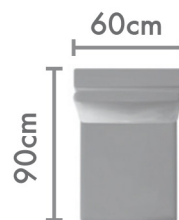

OMEGA

AITOsoffa

3-ist.

3-ist.

2-ist.

2-ist.

1-ist.

1-ist.

Rahi

Rahi

Rahi

KÄSINOJAVAIHTOEHDOT:

L 10cm

L 20cm