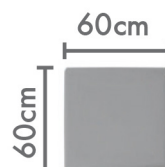

OMEGA

AITOsoffa

3-ist.

3-ist.

2-ist.

2-ist.

1-ist.

1-ist.

Rahi

Rahi

Rahi

KÄSINOJAVAIHTOEHDOT:

L 10cm

L 20cm