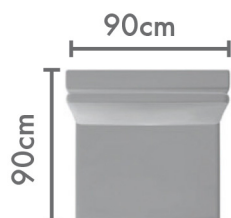

OMEGA

AITOsoffa

3-ist.

3-ist.

2-ist.

2-ist.

1-ist.

1-ist.

Rahi

Rahi

Rahi

KÄSINOJAVAIHTOEHDOT:

L 10cm

L 20cm