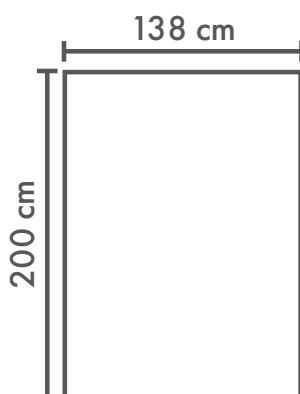

ASTERIX

AITOsoffa

Käsinoja vaihtoehdot

7,5 cm 15 cm 20 cm