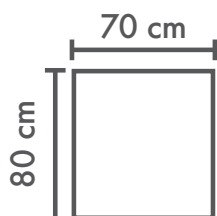

ASTERIX

AITOsoffa

Käsinoja vaihtoehdot

7,5 cm 15 cm 20 cm