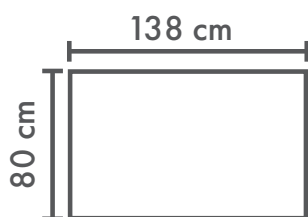

ASTERIX

AITOsoffa

Käsinoja vaihtoehdot

7,5 cm 15 cm 20 cm