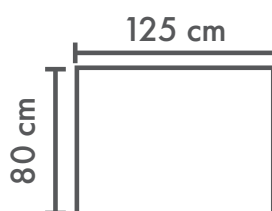

ASTERIX

AITOsoffa

Käsinoja vaihtoehdot

7,5 cm 15 cm 20 cm