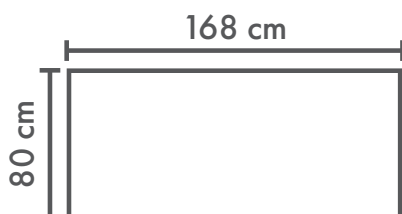

ASTERIX

AITOsoffa

Käsinoja vaihtoehdot

7,5 cm 15 cm 20 cm