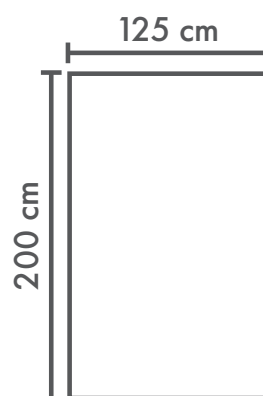

ASTERIX

AITOsoffa

Käsinoja vaihtoehdot

7,5 cm 15 cm 20 cm