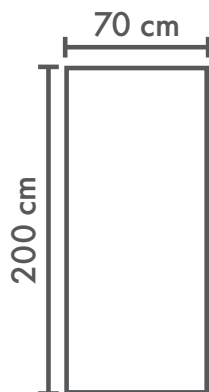

ASTERIX

AITOsoffa

Käsinoja vaihtoehdot

7,5 cm 15 cm 20 cm