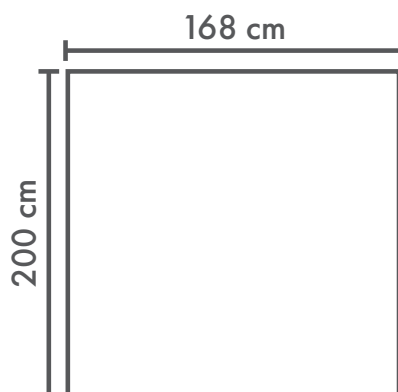

ASTERIX

AITOsoffa

Käsinoja vaihtoehdot

7,5 cm 15 cm 20 cm