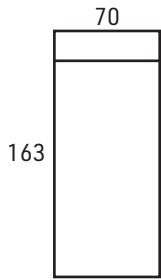

SINFONIA

KÄSINOJAT

F-NOJA
Sis.tyynyn

Avattava

H-NOJA
Sis.tyynyn

A-NOJA

G-NOJA