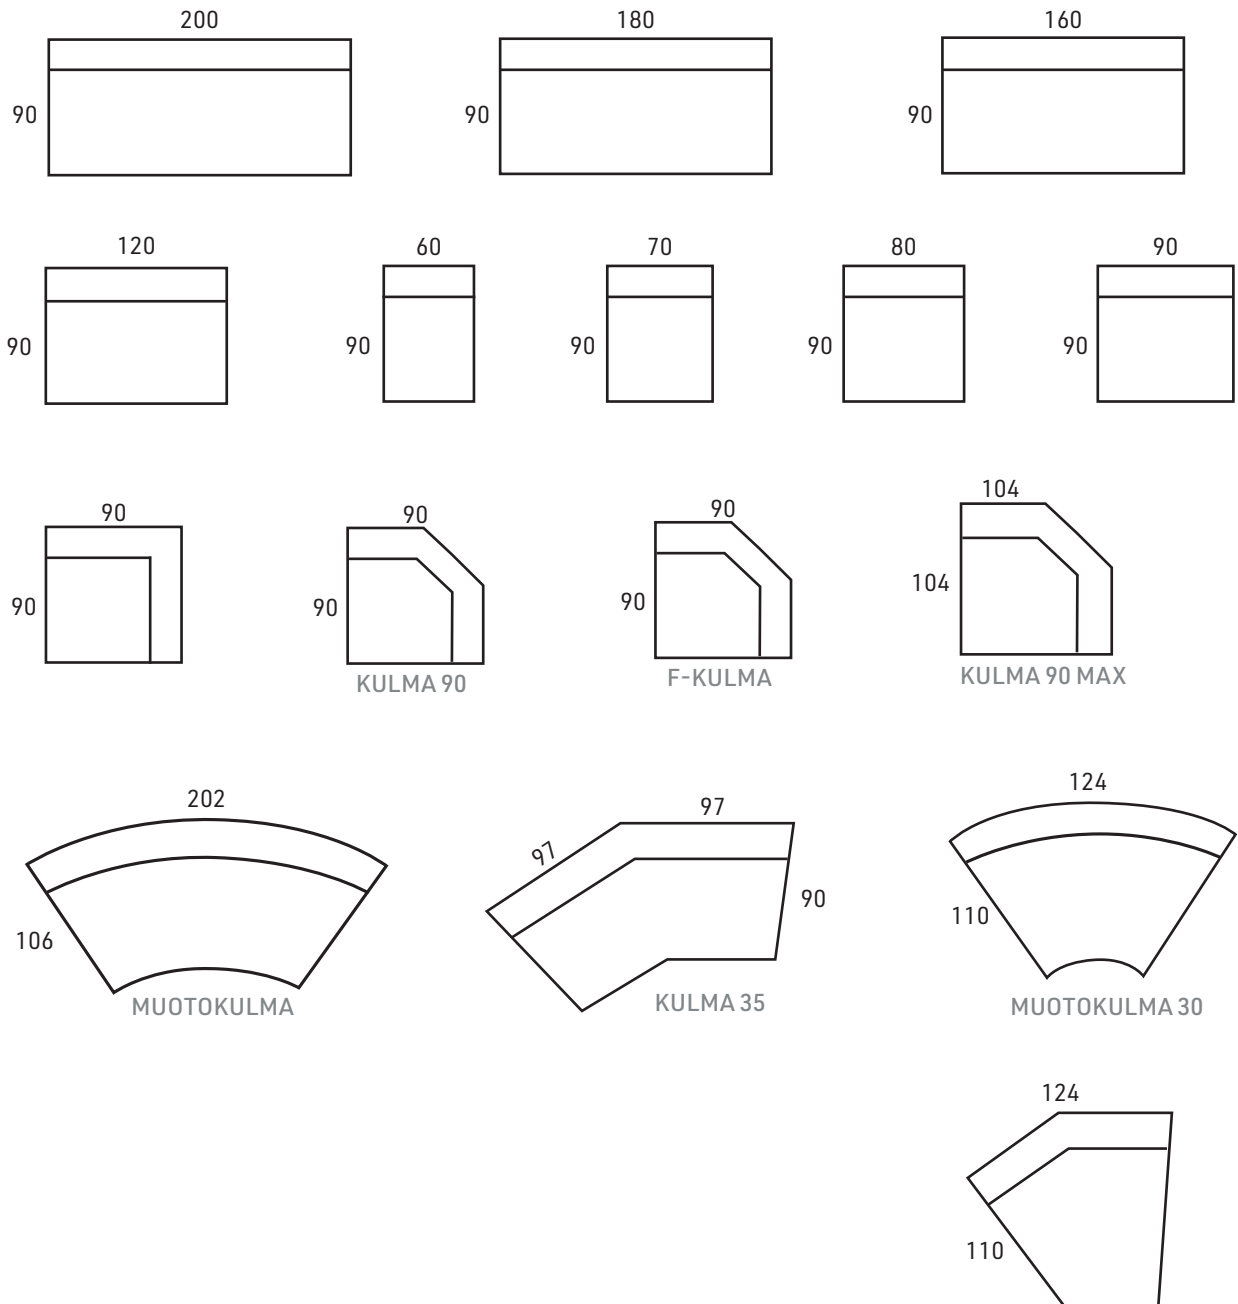

SINFONIA

AITOsoffa

Kiinteät istuin ja irto selkätyyny.
Istuinpehmusteena HR35/HS45 vaahtomuovi, jonka pinnassa vanu.
Istuimissa pohjajoustona no-zag - jousitus
Selkätyynyissä allergiaystävällinenEco -supersoftvanutäyte.
Sohvan runko massiivi- ja kertopuuta.
Runko- ja jousitakuu 25 vuotta

SINFONIA

KÄSINOJAT

F-NOJA
Sis.tyynyn

Avattava

H-NOJA
Sis.tyynyn

A-NOJA

G-NOJA