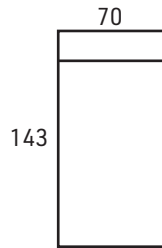

SINFONIA

KÄSINOJAT

F-NOJA
Sis.tyynyn

Avattava

H-NOJA
Sis.tyynyn

A-NOJA

G-NOJA