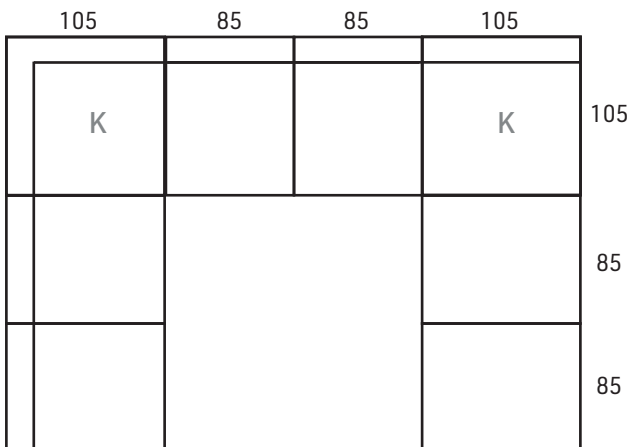

PILVI

AITOsoffa

Irto istuin- ja selkätyyny.
Istuinpehmusteena untuva/rouhetäyte.
Selkäpehmusteena allergiaystävällinen
Eco-supersoftvanu/untuvatöyte.
Istuimissa tuplajousitus. Pohjajoustopona
no-zag-jousitus/pussijousitus.

Istuinjäykkyys valittavissa kahdesta eri jäykkyydestä:
hard, medium
Sohvan runko massiivi- ja kertopuuta.
Runko- ja jousitakuu 25 vuotta.

RAHIT:

ESIMERKKI:
85 cm + 85 cm + 85 cm

ESIMERKKI:
85 cm + 85 cm + kulma + 85 cm