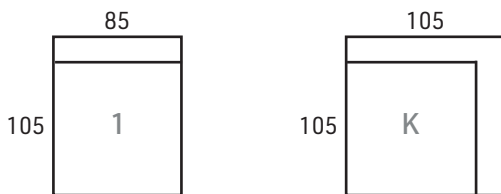

Istuinjäykkyys valittavissa kahdesta eri jäykkyydestä:
hard, medium
Sohvan runko massiivi- ja kertopuuta.
Runko- ja jousitakuu 25 vuotta.

RAHIT:

ESIMERKKI:
85 cm + 85 cm + 85 cm

ESIMERKKI:
85 cm + 85 cm + kulma + 85 cm