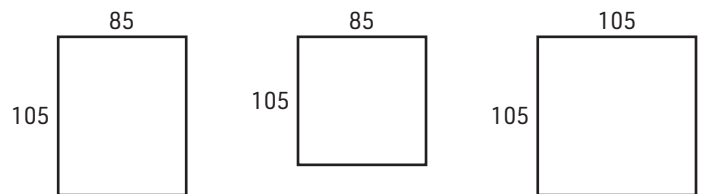

Istuinjäykkyys valittavissa kahdesta eri jäykkyydestä:
hard, medium
Sohvan runko massiivi- ja kertopuuta.
Runko- ja jousitakuu 25 vuotta.

RAHIT:

ESIMERKKI:
85 cm + 85 cm + 85 cm

ESIMERKKI:
85 cm + 85 cm + kulma + 85 cm