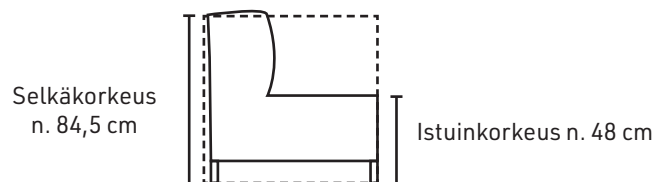

PILVI

AITOsoffa

Irto istuin- ja selkätyyny.
Istuinpehmusteena untuva/rouhetäyte.
Selkäpehmusteena allergiaystävällinen
Eco-supersoftvanu/untuvatöyte.
Istuimissa tuplajousitus. Pohjajoustopona
no-zag-jousitus/pussijousitus.

Istuinjäykkyys valittavissa kahdesta eri jäykkyydestä:
hard, medium
Sohvan runko massiivi- ja kertopuuta.
Runko- ja jousitakuu 25 vuotta.

RAHIT:

ESIMERKKI:
85 cm + 85 cm + 85 cm

ESIMERKKI:
85 cm + 85 cm + kulma + 85 cm