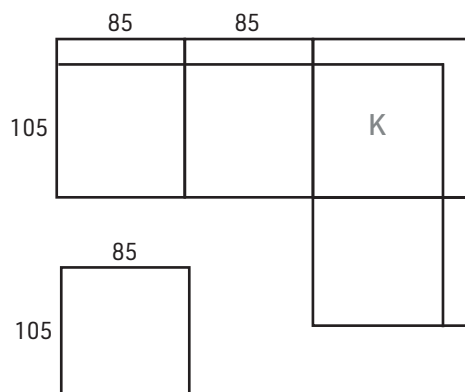

Istuinjäykkyys valittavissa kahdesta eri jäykkyydestä:
hard, medium
Sohvan runko massiivi- ja kertopuuta.
Runko- ja jousitakuu 25 vuotta.

RAHIT:

ESIMERKKI:
85 cm + 85 cm + 85 cm

ESIMERKKI:
85 cm + 85 cm + kulma + 85 cm