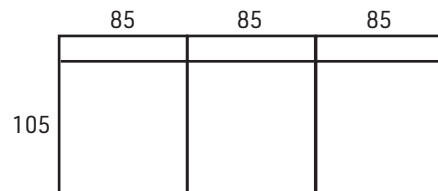

Istuinjäykkyys valittavissa kahdesta eri jäykkyydestä:
hard, medium
Sohvan runko massiivi- ja kertopuuta.
Runko- ja jousitakuu 25 vuotta.

RAHIT:

ESIMERKKI:
85 cm + 85 cm + 85 cm

ESIMERKKI:
85 cm + 85 cm + kulma + 85 cm