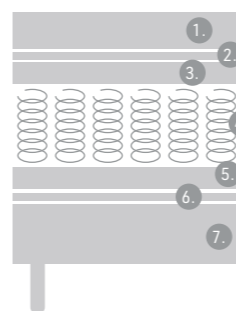

COMFORT SPECIAL MOOTTORISÄNKY

1. Petauspatja
2. Cirrus
3. Vaahтомуovi
4. Jousitus
5. Vaahтомуovi
6. Sälepohja
7. Alarunko

KOOT

80 x 200
80 x 210
90 x 200
90 x 210
100 x 200
120 x 200
140 x 200

KOVUUDET

Soft
Medium
Hard
Extra Hard
5-zone

JOUSIEN MÄÄRÄ

272 kpl/m²

- Alarungon korkeus valittavissa:
  12 cm massiivipuurunko
  21 cm kertopuurunko
- Patjan korkeus 20 cm
- Ohjain valittavissa:
  - Langallinen ohjain, Okin moottori, takuu 2 vuotta
  - Langaton ohjain, Linak moottori, takuu 5 vuotta
- 90 x 200 moottorisängyissä saatavilla myös XXL versio. Max 150 kg (XXL - Soveltuu kookasrakenteiselle nukkujalle)