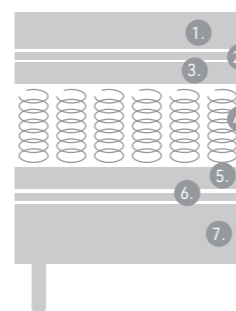

COMFORT MOOTTORISÄNKY

1. Petauspatja
2. Cirrus
3. Vaahтомуovi
4. Jousitus
5. Vaahтомуovi
6. Levypohja
7. Alarunko

KOOT

80 x 200
90 x 200
105 x 200
120 x 200

KOVUUDET

Soft
Medium
Hard
Extra Hard
5-zone

JOUSIEN MÄÄRÄ

272 kpl/m²

- Alarungon korkeus: 20 cm
- Patjan korkeus 21 cm
- Ohjain valittavissa:
  - Langallinen ohjain, Okin moottori, takuu 2 vuotta
  - Langaton ohjain, Linak moottori, takuu 5 vuotta