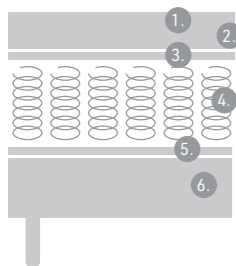

SENSITIVE RUNKOSÄNKY

KOOT

80 x 200
90 x 200
105 x 200
120 x 200
140 x 200
Myös erikoismitat:
pituus 210–230 cm

KOVUUDET

Medium
Hard
Extra Hard
5-zone

JOUSIEN MÄÄRÄ

272 kpl/m²

- Alarungon korkeus valittavissa:
  27 cm
  34 cm

1. Petauspatja
2. Reunavahvistus
3. Cirrus
4. Jousitus
5. Kuitukangas
6. Alarunko

SENSITIVE MOOTTORISÄNKY

KOOT

80 x 200
80 x 210
90 x 200
90 x 210
100 x 200
120 x 200
140 x 200

KOVUUDET

Soft
Medium
Hard
Extra Hard
5-zone

JOUSIEN MÄÄRÄ

272 kpl/m²

- Alarungon korkeus valittavissa:
  12 cm massiivipuurunko
  21 mm kestopuurunko
- Patjan korkeus 20 cm
- Ohjain valittavissa:
  - Langallinen ohjain, Okin moottori, takuu 2 vuotta
  - Langaton ohjain, Linak moottori, takuu 5 vuotta
- 90 x 200 moottorisängyissä saatavilla myös XXL versio. Max 150 kg (XXL - Soveltuu kookasrakenteiselle nukkujalle)

1. Petauspatja
2. Cirrus
3. Vaah tomuovi
4. Jousitus
5. Vaah tomuovi
6. Sälepohja
7. Alarunko

SENSITIVE JENKKISÄNKY

KOOT

120 x 200
140 x 200
160 x 200
180 x 200
200 x 200
Myös erikoismitat
leveys/pituus 210 x 230 cm

KOVUUDET

Soft
Medium
Hard
Extra Hard
5-zone

JOUSIEN MÄÄRÄ

272 kpl/m²

- Alarungon korkeus valittavissa:
  19 cm
  25 cm
  31 cm vuodevaatelaatikolla
- Patjan korkeus 20 cm

1. Petauspatja
2. Cirrus
3. Vaah tomuovi
4. Jousitus
5. Vaah tomuovi
6. Sälepohja
7. Alarunko

Portaattomasti
säädettävä
Flex24-
joustosälepohja

Jäykkyydensäätö
hartia- ja
lantionseudulle