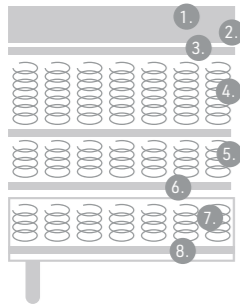

PREMIUM RUNKOSÄNKY

1. Petauspatja
2. Reunavahvistus
3. Cirrus
4. Pintajousitus
5. Pussijousi
6. Huopakangas
7. Rungon sisällä jousitus
8. Laminaattikangas

KOOT

80 x 200
90 x 200
105 x 200
120 x 200
140 x 200
Myös erikoismitat: pituus 210-230 cm

KOVUUDET

Medium
Hard
Extra Hard
5-zone

JOUSIEN MÄÄRÄ

1028 kpl/m²

- Alarungon korkeus: 37 cm