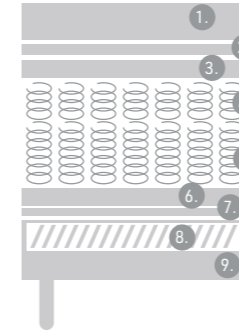

KOVUUDET

Medium
Hard
Extra Hard
5-zone

JOUSIEN MÄÄRÄ

1028 kpl/m²

- Alarungon korkeus: 37 cm

PREMIUM MOOTTORISÄNKY

1. Petauspatja
2. Vanu
3. Vaahtomuovi
4. Pintajousitus
5. Jousitus
6. Vaahtomuovi
7. Cirrus
8. Sälepohja
9. Alarunko

KOOT

80 x 200
80 x 210
90 x 200
90 x 210
100 x 200
120 x 200
140 x 200

KOVUUDET

Soft
Medium
Hard
Extra Hard
5-zone

JOUSIEN MÄÄRÄ

756 kpl/m²

- Alarungon korkeus valittavissa:
12 cm massiivipuurunko
21 cm kertopuurunko
33 cm vuodevaatelaatikolla
- Patjan korkeus 22 cm
- Langaton ohjain, Linak moottori, takuu 5 vuotta
- 90 x 200 moottorisängyissä saatavilla myös XXL versio. Max 150 kg (XXL - Soveltuu kooksarakenteiselle nukkujalle)