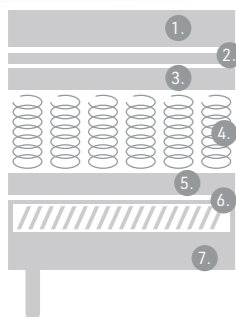

KOVUUDET

Soft
Medium
Hard
Extra Hard
5-zone

JOUSIEN MÄÄRÄ

272 kpl/m²

- Alarungon korkeus valittavissa:
19 cm
25 cm
31 cm vuodevaatelaatikolla
- Patjan korkeus 20 cm

1. Petauspatja
2. Cirrus
3. Vaah tomuovi
4. Jousitus
5. Vaah tomuovi
6. Sälepohja
7. Alarunko