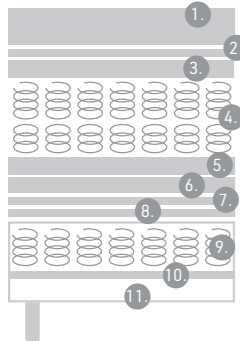

PREMIUM JENKKISÄNKY

1. Petauspatja
2. Cirrus
3. Vaahtomuovi
4. Pintajousitus
5. Pussijousitus
6. Vaahtomuovi
7. Cirrus
8. Huopakangas
9. Rungon sisällä jousitus
10. Laminaattikangas
11. Alarunko

KOOT

120 x 200
140 x 200
160 x 200
180 x 200
200 x 200
210 x 200
Myös erikoismitat leveys/pituus 210 x 230 cm

KOVUUDET

Soft
Medium
Hard
Extra Hard
5-zone

JOUSIEN MÄÄRÄ

1028 kpl/m²

- Alarungon korkeus valittavissa:
  19 cm massiivipuurunko
  25 cm
  31 cm
  35 cm vuodevaatelaatikolla
- Patjan korkeus 22 cm
- Kolmikerrosjousitettu