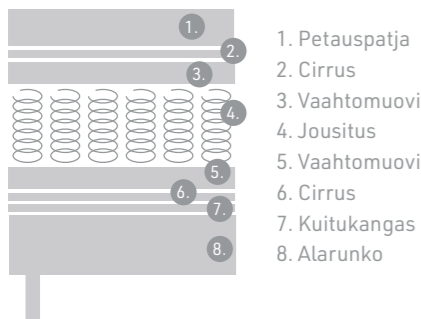

COMFORT JENKKISÄNKY

KOOT

120 x 200
140 x 200
160 x 200
180 x 200
200 x 200
Myös erikoismitat
leveys/pituus 210 x 230 cm

KOVUUDET

Soft
Medium
Hard
Extra Hard
5-zone

JOUSIEN MÄÄRÄ

272 kpl/m²

- Alarungon korkeus valittavissa:
  19 cm
  25 cm
  31 cm vuodevaatelaatikolla
- Patjan korkeus 18 cm