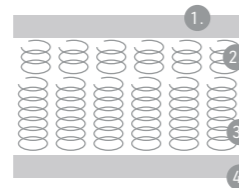

JOUSTINPATJAT

Jokainen Aitobed joustinpatja on valmistettu laadukkaista allergiaystävällisistä materiaaleista taidokkaasti Suomessa.

Joustinpatjoista löytyy useita eri kovuusvaihtoehtoja jokaisen nukkujan mieltymysten mukaan: soft, medium, hard, extra hard, 5-zone. Laadukas jousitus myötäilee vartalosi muotoja.

COMFORT

1. Vahtomuovi
2. Jousitus
3. Vahtomuovi

PREMIUM

1. Vahtomuovi
2. Jousitus
3. Jousitus
4. Vahtomuovi

SENSITIVE

1. Vahtomuovi
2. Jousitus
3. Vahtomuovi