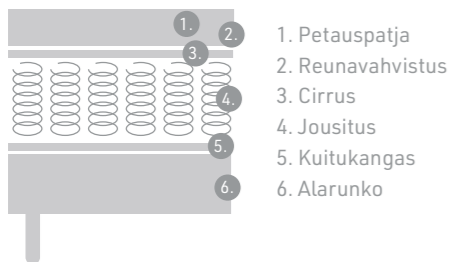

COMFORT RUNKOSÄNKY

KOOT

80 x 200
90 x 200
105 x 200
120 x 200
140 x 200
Myös erikoismitat:
pituus 210–230 cm

KOVUUDET

Medium
Hard
Extra Hard
5-zone

JOUSIEN MÄÄRÄ

272 kpl/m²

- Alarungon korkeus valittavissa:
  27 cm
  34 cm