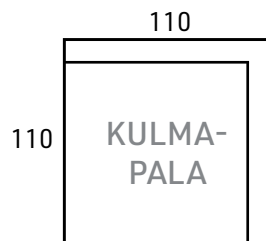

# AVA MAX

- Irto istuin- ja selkätyyny
- Istuimissa pohjajoustona no-zag-jousitus
- Selkätyyny untuva/ Ecovano
- Istuintyyntä HR35 untuvapinnalla
- Sohvan runko massiivi- ja kiertopuuta

Leveys valittavissa:  
80, 90, 100, 110, 120 tai 130

KÄSINOJA

60 - mittojen mukaan

SIVURAHII

Selän korkeus  
84 cm  
(ilman jalkoja)

Istuinkorkeus 40 cm  
(sis. 18 cm jalat)

ETURAHII