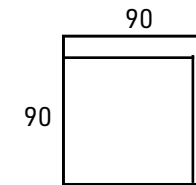

AWA

- Irto istuin- ja selkätyyny
- Istuimissa pohjajoustona no-zag-jousitus
- Selkätyyny untuva/ Ecovano
- Istuintyyntä HR35 untuvapinnalla
- Sohvan runko massiivi- ja kertopuuta

1-IST.

KULMAPALA

KÄSINOJA

RAHIT

SIVURAHIT

60 ->
(mittojen mukaan)

Selän korkeus
84 cm
(ilman jalkoja)

Istuinkorkeus
40 cm
(sis. 18 cm jalat)

Mitat ilman käsinoja.