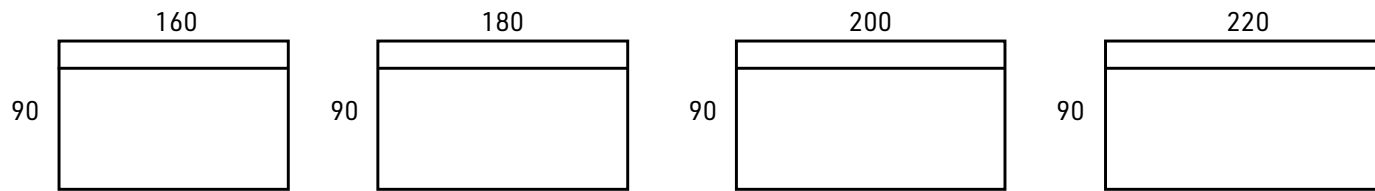

AWA

- Irto istuin- ja selkätyyny
- Istuimissa pohjajoustona no-zag-jousitus
- Selkätyyny untuva/ Ecovano
- Istuintyyntä HR35 untuvapinnalla
- Sohvan runko massiivi- ja kertopuuta

1-IST.

KULMAPALA

KÄSINOJA

RAHIT

SIVURAHIT

60 ->
(mittojen mukaan)

Selän korkeus
84 cm
(ilman jalkoja)

Istuinkorkeus
40 cm
(sis. 18 cm jalat)

Mitat ilman käsinoja.