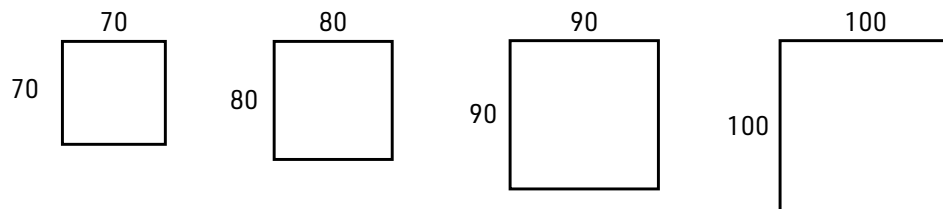

AWA

- Irto istuin- ja selkätyyny
- Istuimissa pohjajoustona no-zag-jousitus
- Selkätyyny untuva/ Ecovano
- Istuintyyntä HR35 untuvapinnalla
- Sohvan runko massiivi- ja kertopuuta

1-IST.

KULMAPALA

KÄSINOJA

RAHIT

SIVURAHIT

60 ->
(mittojen mukaan)

Selän korkeus
84 cm
(ilman jalkoja)

Istuinkorkeus
40 cm
(sis. 18 cm jalat)

Mitat ilman käsinoja.